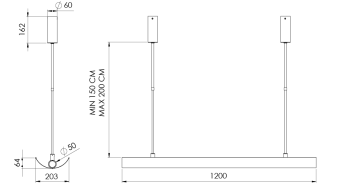

Ürün Ailesi	Bruna
Ayarlanabilirlik	Sabit
Renk	Beyaz- Siyah- Gri- RAL
Montaj Tipi	Sarkıt
Gövde	Metal gövde
Işık Kaynağı	MP LED
Işık Rengi	2700-3000-4000-5000-6500K
Renksel Geriverim	CRI>80 , CRI>90
Güç	25 W
Güç Faktörü	Pf>90
Verimlilik	97lm/W
Işık Açısı	120°
Işık Akısı	2425 lm
Çalışma Gerilimi	220-240V AC / 50-60 Hz
Işık Kaynağı Ömrü	50.000 saat LED kullanım ömrü
Optik	Yüksek verimli polikarbon difüzör
Kontrol Tipi	On/Off
Elektrik Yalıtım Sınıfı	Class II
Opsiyonel Özellikler	Acil durum kiti sistemi entegre edilebilir
Sızdırmazlık	IP40
Ağırlık	4 Kg
Ölçü	203 x 1200 x Min-150/Max-200 cm

ÖLÇÜLER

Lümen değeri 4000K değerine göre verilmiştir.

Armatür F işaretlidir ve normal yanıcı yüzeyler üzerine doğrudan monte edilmek için uygundur.

Tüm bileşenler 5 yıl sınırlı garanti kapsamındadır. Ürünün doğru şekilde monte edilmesi için yetkili bir elektrikçi tarafından kurulum yapılması zorunludur.