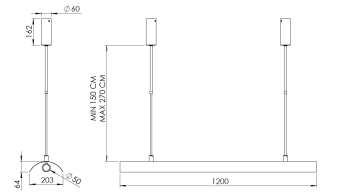

Ürün Ailesi	Bruna
Ayarlanabilirlik	Sabit
Renk	Beyaz- Siyah- Gri- RAL
Montaj Tipi	Sarkıt
Gövde	Metal gövde
Işık Kaynağı	MP LED
Işık Rengi	2700-3000-4000-5000-6500K
Renksel Geriverim	CRI>80 , CRI>90
Güç	18 W
Güç Faktörü	Pf>90
Verimlilik	97lm/W
Işık Açısı	120°
Işık Akısı	1749 lm
Çalışma Gerilimi	220-240V AC / 50-60 Hz
Işık Kaynağı Ömrü	50.000 saat LED kullanım ömrü
Optik	Yüksek verimli polikarbon difüzör
Kontrol Tipi	On/Off
Elektrik Yalıtım Sınıfı	Class II
Opsiyonel Özellikler	Acil durum kiti sistemi entegre edilebilir
Sızdırmazlık	IP40
Ağırlık	4 Kg
Ölçü	64 x 203 x 1200 mm

## ÖLÇÜLER

Lümen değeri 4000K değerine göre verilmiştir.

Armatür F işaretlidir ve normal yanıcı yüzeyler üzerine doğrudan monte edilmek için uygundur.

Tüm bileşenler 5 yıl sınırlı garanti kapsamındadır. Ürünün doğru şekilde monte edilmesi için yetkili bir elektrikçi tarafından kurulum yapılması zorunludur.