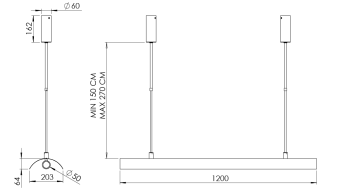

Ürün Ailesi	Bruna
Ayarlanabilirlik	Sabit
Renk	Beyaz- Siyah- Gri- RAL
Montaj Tipi	Sarkıt
Gövde	Metal gövde
Işık Kaynağı	MP LED
Işık Rengi	2700-3000-4000-5000-6500K
Renksel Geriverim	CRI>80 , CRI>90
Güç	25 W
Güç Faktörü	Pf>90
Verimlilik	97lm/W
Işık Açısı	120°
Işık Akısı	2425 lm
Çalışma Gerilimi	220-240V AC / 50-60 Hz
Işık Kaynağı Ömrü	50.000 saat LED kullanım ömrü
Optik	Yüksek verimli polikarbon difüzör
Kontrol Tipi	On/Off
Elektrik Yalıtım Sınıfı	Class II
Opsiyonel Özellikler	Acil durum kiti sistemi entegre edilebilir
Sızdırmazlık	IP40
Ağırlık	4 Kg
Ölçü	64 x 203 x 1200 mm

## ÖLÇÜLER

Lümen değeri 4000K değerine göre verilmiştir.

Armatür F işaretlidir ve normal yanıcı yüzeyler üzerine doğrudan monte edilmek için uygundur.

Tüm bileşenler 5 yıl sınırlı garanti kapsamındadır. Ürünün doğru şekilde monte edilmesi için yetkili bir elektrikçi tarafından kurulum yapılması zorunludur.