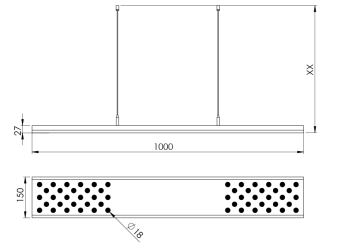

Ürün Ailesi	Bruna
Ayarlanabilirlik	Sabit
Renk	Beyaz- Siyah- Gri- RAL
Montaj Tipi	Sarkıt
Gövde	Elektrostatik toz boyalı metal gövde
Işık Kaynağı	HP LED
Işık Rengi	2700-3000-4000-5000-6500K
Renksel Geriverim	CRI>80 , CRI>90
Güç	33 W
Güç Faktörü	Pf>90
Verimlilik	92lm/W
Işık Açısı	10°,25°,40°,60°
Işık Akısı	3036 lm
Çalışma Gerilimi	220-240V AC / 50-60 Hz
Işık Kaynağı Ömrü	50.000 saat LED kullanım ömrü
Optik	Yüksek verimli lens
Kontrol Tipi	On/Off
Elektrik Yalıtım Sınıfı	Class I
Opsiyonel Özellikler	
Sızdırmazlık	IP20
Ağırlık	3,2 Kg
Ölçü	27 x 150 x 1000 mm

ÖLÇÜLER

Lümen değeri 3000K değerine göre verilmiştir.

Armatür F işaretlidir ve normal yanıcı yüzeyler üzerine doğrudan monte edilmek için uygundur.

Tüm bileşenler 5 yıl sınırlı garanti kapsamındadır. Ürünün doğru şekilde monte edilmesi için yetkili bir elektrikçi tarafından kurulum yapılması zorunludur.