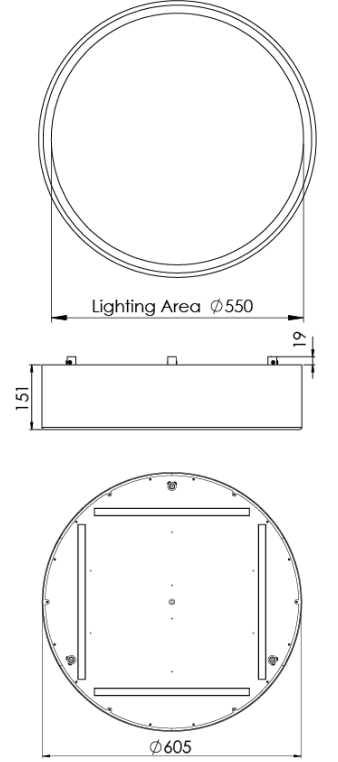

| | |
|-------------------------|-------------------------------|
| Ürün Ailesi | Corda |
| Ayarlanabilirlik | Sabit |
| Renk | Beyaz- Siyah- Gri- RAL |
| Montaj Tipi | Sıva Üstü |
| Gövde | Metal sıvama gövde. |
| Işık Kaynağı | MP LED |
| Işık Rengi | 2700-3000-4000-5000-6500K |
| Renksel Geriverim | CRI>80 , CRI>90 |
| Güç | 58 W |
| Güç Faktörü | Pf>90 |
| Verimlilik | 37lm/W |
| Işık Açısı | 120° |
| Işık Akısı | 2120 lm |
| Çalışma Gerilimi | 220-240V AC / 50-60 Hz |
| Işık Kaynağı Ömrü | 50.000 saat LED kullanım ömrü |
| Optik | |
| Kontrol Tipi | On/Off |
| Elektrik Yalıtım Sınıfı | Class I |
| Opsiyonel Özellikler | |
| Sızdırmazlık | IP20 |
| Ağırlık | 4,8 Kg |
| Ölçü | Ø605 x 151 mm |

ÖLÇÜLER

Lümen değeri 3000K değerine göre verilmiştir.

Armatür F işaretlidir ve normal yanıcı yüzeyler üzerine doğrudan monte edilmek için uygundur.

Tüm bileşenler 5 yıl sınırlı garanti kapsamındadır. Ürünün doğru şekilde monte edilmesi için yetkili bir elektrikçi tarafından kurulum yapılması zorunludur.