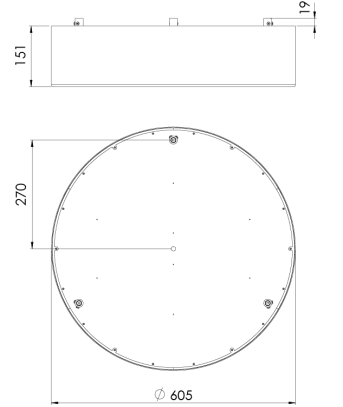

Ürün Ailesi	Corda
Ayarlanabilirlik	Sabit
Renk	Beyaz- Siyah- Gri- RAL
Montaj Tipi	Sıva Üstü
Gövde	Metal sıvama gövde

Işık Kaynağı	MP LED
Işık Rengi	2700-3000-4000-5000-6500K
Renksel Geriverim	CRI>90
Güç	40 W
Güç Faktörü	Pf>90
Verimlilik	90lm/W
Işık Açısı	35°
Işık Akısı	2120 lm
Çalışma Gerilimi	220-240V AC / 50-60 Hz
Işık Kaynağı Ömrü	50.000 saat LED kullanım ömrü

Optik

Kontrol Tipi	On/Off
Elektrik Yalıtım Sınıfı	Class I
Opsiyonel Özellikler	

Sızdırmazlık	IP20
Ağırlık	4,8 Kg
Ölçü	Ø605 x 151 mm

ÖLÇÜLER

Lümen değeri 3000K değerine göre verilmiştir.

Armatür F işaretlidir ve normal yanıcı yüzeyler üzerine doğrudan monte edilmek için uygundur.