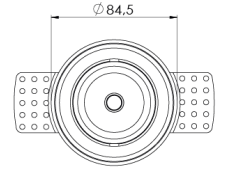

Ürün Ailesi	Daro
Ayarlanabilirlik	Ayarlanabilir: 30° & 30°
Renk	Beyaz- Siyah- Gri- RAL
Montaj Tipi	Çerçevesiz Ayarlanabilir
Gövde	Elektrostatik toz boyalı alüminyum döküm gövde
Işık Kaynağı	COB LED
Işık Rengi	2700-3000-4000-5000-6500K
Renksel Geriverim	CRI>80 , CRI>90
Güç	14 W
Güç Faktörü	Pf>90
Verimlilik	100lm/W
Işık Açısı	15°,25°,38°
Işık Akısı	1400 lm
Çalışma Gerilimi	220-240V AC / 50-60 Hz
Işık Kaynağı Ömrü	50.000 saat LED kullanım ömrü
Optik	Yüksek verimli reflektör ve PC cam
Kontrol Tipi	On/Off- Dali
Elektrik Yalıtım Sınıfı	Class II
Opsiyonel Özellikler	Acil durum kiti sistemi entegre edilebilir
Sızdırmazlık	IP20
Ağırlık	0,55 Kg
Ölçü	Ø84,5 x 81mm

ÖLÇÜLER

Lümen değeri 4000K değerine göre verilmiştir.

Armatür F işaretlidir ve normal yanıcı yüzeyler üzerine doğrudan monte edilmek için uygundur.

Tüm bileşenler 5 yıl sınırlı garanti kapsamındadır. Ürünün doğru şekilde monte edilmesi için yetkili bir elektrikçi tarafından kurulum yapılması zorunludur.