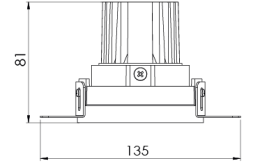

Ürün Ailesi	Daro
Ayarlanabilirlik	Ayarlanabilir: 30° & 30°
Renk	Beyaz- Siyah- Gri- RAL
Montaj Tipi	Çerçevesiz Ayarlanabilir
Gövde	Elektrostatik toz boyalı alüminyum döküm gövde
Işık Kaynağı	COB LED
Işık Rengi	2700-3000-4000-5000-6500K
Renksel Geriverim	CRI>80 , CRI>90
Güç	14 W
Güç Faktörü	Pf>90
Verimlilik	100lm/W
Işık Açısı	15°,25°,38°
Işık Akısı	1400 lm
Çalışma Gerilimi	220-240V AC / 50-60 Hz
Işık Kaynağı Ömrü	50.000 saat LED kullanım ömrü
Optik	Yüksek verimli reflektör ve PC cam
Kontrol Tipi	On/Off- Dali
Elektrik Yalıtım Sınıfı	Class II
Opsiyonel Özellikler	Acil durum kiti sistemi entegre edilebilir
Sızdırmazlık	IP20
Ağırlık	0,55 Kg
Ölçü	Ø84,5 x 81mm

ÖLÇÜLER

Lümen değeri 4000K değerine göre verilmiştir.

Armatür F işaretlidir ve normal yanıcı yüzeyler üzerine doğrudan monte edilmek için uygundur.

Tüm bileşenler 5 yıl sınırlı garanti kapsamındadır. Ürünün doğru şekilde monte edilmesi için yetkili bir elektrikçi tarafından kurulum yapılması zorunludur.