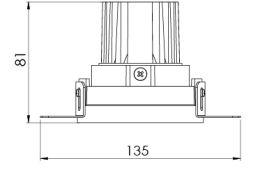

Ürün Ailesi	Daro
Ayarlanabilirlik	Ayarlanabilir: 30° & 30°
Renk	Beyaz- Siyah- Gri- RAL
Montaj Tipi	Çerçevesiz Ayarlanabilir
Gövde	Elektrostatik toz boyalı alüminyum döküm gövde
Işık Kaynağı	COB LED
Işık Rengi	2700-3000-4000-5000-6500K
Renksel Geriverim	CRI>80 , CRI>90
Güç	7 W
Güç Faktörü	Pf>90
Verimlilik	100lm/W
Işık Açısı	15°,25°,38°
Işık Akısı	700 lm
Çalışma Gerilimi	220-240V AC / 50-60 Hz
Işık Kaynağı Ömrü	50.000 saat LED kullanım ömrü
Optik	Yüksek verimli reflektör ve PC cam
Kontrol Tipi	On/Off- Dali
Elektrik Yalıtım Sınıfı	Class II
Opsiyonel Özellikler	Acil durum kiti sistemi entegre edilebilir
Sızdırmazlık	IP20
Ağırlık	0,55 Kg
Ölçü	Ø84,5 x 81mm

ÖLÇÜLER

Lümen değeri 4000K değerine göre verilmiştir.

Armatür F işaretlidir ve normal yanıcı yüzeyler üzerine doğrudan monte edilmek için uygundur.

Tüm bileşenler 5 yıl sınırlı garanti kapsamındadır. Ürünün doğru şekilde monte edilmesi için yetkili bir elektrikçi tarafından kurulum yapılması zorunludur.