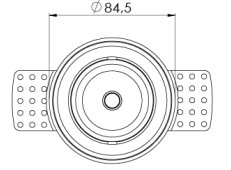

Ürün Ailesi	Daro
Ayarlanabilirlik	Ayarlanabilir: 30° & 30°
Renk	Beyaz- Siyah- Gri- RAL
Montaj Tipi	Çerçevesiz Ayarlanabilir
Gövde	Elektrostatik toz boyalı alüminyum döküm gövde
Işık Kaynağı	COB LED
Işık Rengi	2700-3000-4000-5000-6500K
Renksel Geriverim	CRI>80 , CRI>90
Güç	7 W
Güç Faktörü	Pf>90
Verimlilik	100lm/W
Işık Açısı	15°,25°,38°
Işık Akısı	700 lm
Çalışma Gerilimi	220-240V AC / 50-60 Hz
Işık Kaynağı Ömrü	50.000 saat LED kullanım ömrü
Optik	Yüksek verimli reflektör ve PC cam
Kontrol Tipi	On/Off- Dali
Elektrik Yalıtım Sınıfı	Class II
Opsiyonel Özellikler	Acil durum kiti sistemi entegre edilebilir
Sızdırmazlık	IP20
Ağırlık	0,55 Kg
Ölçü	Ø84,5 x 81mm

ÖLÇÜLER

Lümen değeri 4000K değerine göre verilmiştir.

Armatür F işaretlidir ve normal yanıcı yüzeyler üzerine doğrudan monte edilmek için uygundur.

Tüm bileşenler 5 yıl sınırlı garanti kapsamındadır. Ürünün doğru şekilde monte edilmesi için yetkili bir elektrikçi tarafından kurulum yapılması zorunludur.