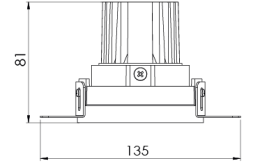

Ürün Ailesi	Daro
Ayarlanabilirlik	Ayarlanabilir: 30° & 30°
Renk	Beyaz- Siyah- Gri- RAL
Montaj Tipi	Çerçevesiz Ayarlanabilir
Gövde	Elektrostatik toz boyalı alüminyum döküm gövde
Işık Kaynağı	COB LED
Işık Rengi	2700-3000-4000-5000-6500K
Renksel Geriverim	CRI>80 , CRI>90
Güç	9 W
Güç Faktörü	Pf>90
Verimlilik	100lm/W
Işık Açısı	15°,25°,38°
Işık Akısı	900 lm
Çalışma Gerilimi	220-240V AC / 50-60 Hz
Işık Kaynağı Ömrü	50.000 saat LED kullanım ömrü
Optik	Yüksek verimli reflektör ve PC cam
Kontrol Tipi	On/Off- Dali
Elektrik Yalıtım Sınıfı	Class II
Opsiyonel Özellikler	Acil durum kiti sistemi entegre edilebilir
Sızdırmazlık	IP20
Ağırlık	0,55 Kg
Ölçü	Ø84,5 x 81mm

ÖLÇÜLER

Lümen değeri 4000K değerine göre verilmiştir.

Armatür F işaretlidir ve normal yanıcı yüzeyler üzerine doğrudan monte edilmek için uygundur.

Tüm bileşenler 5 yıl sınırlı garanti kapsamındadır. Ürünün doğru şekilde monte edilmesi için yetkili bir elektrikçi tarafından kurulum yapılması zorunludur.