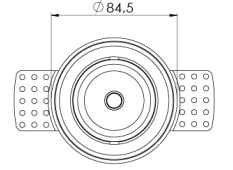

Ürün Ailesi	Daro
Ayarlanabilirlik	Ayarlanabilir: 30° & 30°
Renk	Beyaz- Siyah- Gri- RAL
Montaj Tipi	Çerçevesiz Ayarlanabilir
Gövde	Elektrostatik toz boyalı alüminyum döküm gövde
Işık Kaynağı	COB LED
Işık Rengi	2700-3000-4000-5000-6500K
Renksel Geriverim	CRI>80 , CRI>90
Güç	9 W
Güç Faktörü	Pf>90
Verimlilik	100lm/W
Işık Açısı	15°,25°,38°
Işık Akısı	900 lm
Çalışma Gerilimi	220-240V AC / 50-60 Hz
Işık Kaynağı Ömrü	50.000 saat LED kullanım ömrü
Optik	Yüksek verimli reflektör ve PC cam
Kontrol Tipi	On/Off- Dali
Elektrik Yalıtım Sınıfı	Class II
Opsiyonel Özellikler	Acil durum kiti sistemi entegre edilebilir
Sızdırmazlık	IP20
Ağırlık	0,55 Kg
Ölçü	Ø84,5 x 81mm

ÖLÇÜLER

Lümen değeri 4000K değerine göre verilmiştir.

Armatür F işaretlidir ve normal yanıcı yüzeyler üzerine doğrudan monte edilmek için uygundur.

Tüm bileşenler 5 yıl sınırlı garanti kapsamındadır. Ürünün doğru şekilde monte edilmesi için yetkili bir elektrikçi tarafından kurulum yapılması zorunludur.