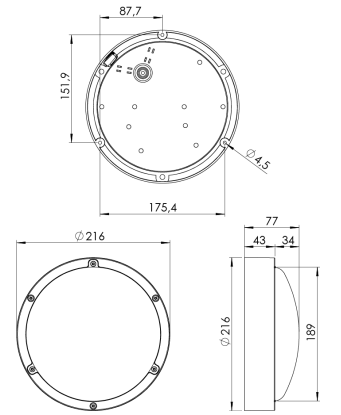

Ürün Ailesi	Duna
Ayarlanabilirlik	Sabit
Renk	Beyaz- Siyah
Montaj Tipi	Sıva Üstü
Gövde	Polikarbon enjeksiyon gövde
Işık Kaynağı	MP LED
Işık Rengi	2700-3000-4000-5000-6500K
Renksel Geriverim	CRI>80 , CRI>90
Güç	16 W
Güç Faktörü	Pf>90
Verimlilik	113lm/W
Işık Açısı	120°
Işık Akısı	1808 lm
Çalışma Gerilimi	220-240V AC / 50-60 Hz
Işık Kaynağı Ömrü	50.000 saat LED kullanım ömrü
Optik	Yüksek verimli opal polikarbon difüzör
Kontrol Tipi	On/Off
Elektrik Yalıtım Sınıfı	Class II
Opsiyonel Özellikler	Acil durum kiti sistemi entegre edilebilir
Sızdırmazlık	IP40
Ağırlık	0,6 Kg
Ölçü	Ø216 x 77 mm

## ÖLÇÜLER

Lümen değeri 4000K değerine göre verilmiştir.

Armatür F işaretlidir ve normal yanıcı yüzeyler üzerine doğrudan monte edilmek için uygundur.

Tüm bileşenler 5 yıl sınırlı garanti kapsamındadır. Ürünün doğru şekilde monte edilmesi için yetkili bir elektrikçi tarafından kurulum yapılması zorunludur.