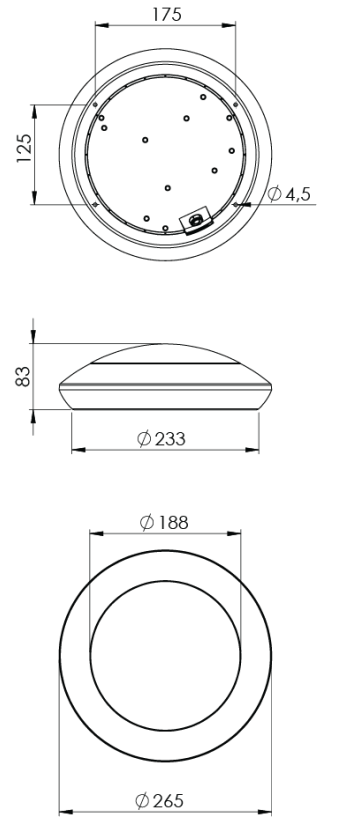

Ürün Ailesi	Duna
Ayarlanabilirlik	Sabit
Renk	Beyaz- Siyah
Montaj Tipi	Sıva Üstü
Gövde	Polikarbon enjeksiyon gövde
Işık Kaynağı	MP LED
Işık Rengi	2700-3000-4000-5000-6500K
Renksel Geriverim	CRI>80 , CRI>90
Güç	16,5 W
Güç Faktörü	Pf>90
Verimlilik	100lm/W
Işık Açısı	115°
Işık Akısı	1650 lm
Çalışma Gerilimi	220-240V AC / 50-60 Hz
Işık Kaynağı Ömrü	50.000 saat LED kullanım ömrü
Optik	Yüksek verimli opal polikarbon difüzör
Kontrol Tipi	On/Off
Elektrik Yalıtım Sınıfı	Class II
Opsiyonel Özellikler	Acil durum kiti sistemi entegre edilebilir
Sızdırmazlık	IP65
Ağırlık	0,95 Kg
Ölçü	Ø265 x 83 mm

## ÖLÇÜLER

Lümen değeri 4000K değerine göre verilmiştir.

Armatür F işaretlidir ve normal yanıcı yüzeyler üzerine doğrudan monte edilmek için uygundur.

Tüm bileşenler 5 yıl sınırlı garanti kapsamındadır. Ürünün doğru şekilde monte edilmesi için yetkili bir elektrikçi tarafından kurulum yapılması zorunludur.