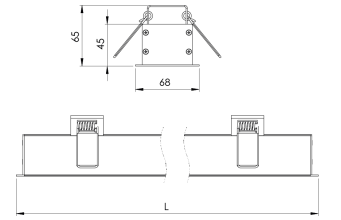

Ürün Ailesi	Elaro
Ayarlanabilirlik	Sabit
Renk	Beyaz- Siyah- Gri- RAL
Montaj Tipi	Sıva Altı
Gövde	Elektrostatik toz boyalı alüminyum ekstrüzyon gövde
Işık Kaynağı	MP LED
Işık Rengi	2700-3000-4000-5000-6500K
Renksel Geriverim	CRI>80
Güç	35 W
Güç Faktörü	Pf>90
Verimlilik	65lm/W
Işık Açısı	120°
Işık Akısı	2275 lm
Çalışma Gerilimi	220-240V AC / 50-60 Hz
Işık Kaynağı Ömrü	50.000 saat LED kullanım ömrü
Optik	Yüksek verimli opal difüzör
Kontrol Tipi	On/Off- Dali
Elektrik Yalıtım Sınıfı	Class I
Opsiyonel Özellikler	Acil durum kiti sistemi entegre edilebilir
Sızdırmazlık	IP20
Ağırlık	1,6 Kg
Ölçü	68 x 65 x L: 1135 mm

## ÖLÇÜLER

Lümen değeri 4000K değerine göre verilmiştir.

Armatür F işaretlidir ve normal yanıcı yüzeyler üzerine doğrudan monte edilmek için uygundur.

Tüm bileşenler 5 yıl sınırlı garanti kapsamındadır. Ürünün doğru şekilde monte edilmesi için yetkili bir elektrikçi tarafından kurulum yapılması zorunludur.