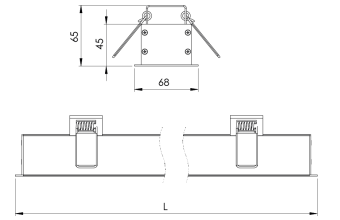

Ürün Ailesi	Elaro
Ayarlanabilirlik	Sabit
Renk	Beyaz- Siyah- Gri- RAL
Montaj Tipi	Sıva Altı
Gövde	Elektrostatik toz boyalı alüminyum ekstrüzyon gövde
Işık Kaynağı	MP LED
Işık Rengi	2700-3000-4000-5000-6500K
Renksel Geriverim	CRI>80
Güç	47 W
Güç Faktörü	Pf>90
Verimlilik	65lm/W
Işık Açısı	120°
Işık Akısı	3250 lm
Çalışma Gerilimi	220-240V AC / 50-60 Hz
Işık Kaynağı Ömrü	50.000 saat LED kullanım ömrü
Optik	Yüksek verimli opal difüzör
Kontrol Tipi	On/Off- Dali
Elektrik Yalıtım Sınıfı	Class I
Opsiyonel Özellikler	Acil durum kiti sistemi entegre edilebilir
Sızdırmazlık	IP20
Ağırlık	1,85 Kg
Ölçü	68 x 65 x L: 1500 mm

ÖLÇÜLER

Lümen değeri 4000K değerine göre verilmiştir.

Armatür F işaretlidir ve normal yanıcı yüzeyler üzerine doğrudan monte edilmek için uygundur.

Tüm bileşenler 5 yıl sınırlı garanti kapsamındadır. Ürünün doğru şekilde monte edilmesi için yetkili bir elektrikçi tarafından kurulum yapılması zorunludur.