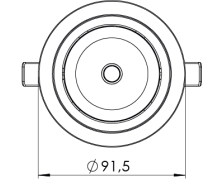

Ürün Ailesi	Elda
Ayarlanabilirlik	Ayarlanabilir: 30°&30°
Renk	Beyaz- Siyah- Gri- RAL
Montaj Tipi	Ayarlanabilir Sıva Altı
Gövde	Elektrostatik toz boyalı alüminyum döküm gövde
Işık Kaynağı	COB LED
Işık Rengi	2700-3000-4000-5000-6500K
Renksel Geriverim	CRI>80,CRI>90
Güç	14 W
Güç Faktörü	Pf>90
Verimlilik	100lm/W
Işık Açısı	15°,24°,36°,60°
Işık Akısı	1400 lm
Çalışma Gerilimi	220-240V AC / 50-60 Hz
Işık Kaynağı Ömrü	50.000 saat LED kullanım ömrü
Optik	Yüksek verimli reflektör ve PC cam
Kontrol Tipi	On/Off – Dali
Elektrik Yalıtım Sınıfı	Class II
Opsiyonel Özellikler	Acil durum kiti sistemi entegre edilebilir
Sızdırmazlık	IP20
Ağırlık	0,45 Kg
Ölçü	Ø91,5 x 85mm

## ÖLÇÜLER

Lümen değeri 4000K değerine göre verilmiştir.

Armatür F işaretlidir ve normal yanıcı yüzeyler üzerine doğrudan monte edilmek için uygundur.

Tüm bileşenler 5 yıl sınırlı garanti kapsamındadır. Ürünün doğru şekilde monte edilmesi için yetkili bir elektrikçi tarafından kurulum yapılması zorunludur.