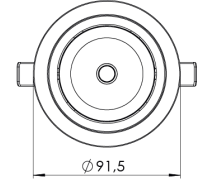

Ürün Ailesi	Elda
Ayarlanabilirlik	Ayarlanabilir: 30°&30°
Renk	Beyaz- Siyah- Gri- RAL
Montaj Tipi	Ayarlanabilir Sıva Altı
Gövde	Elektrostatik toz boyalı alüminyum döküm gövde
Işık Kaynağı	COB LED
Işık Rengi	2700-3000-4000-5000-6500K
Renksel Geriverim	CRI>80,CRI>90
Güç	7 W
Güç Faktörü	Pf>90
Verimlilik	100lm/W
Işık Açısı	15°,24°,36°,60°
Işık Akısı	700 lm
Çalışma Gerilimi	220-240V AC / 50-60 Hz
Işık Kaynağı Ömrü	50.000 saat LED kullanım ömrü
Optik	Yüksek verimli reflektör ve PC cam
Kontrol Tipi	On/Off – Dali
Elektrik Yalıtım Sınıfı	Class II
Opsiyonel Özellikler	Acil durum kiti sistemi entegre edilebilir
Sızdırmazlık	IP20
Ağırlık	0,45 Kg
Ölçü	Ø91,5 x 85mm

ÖLÇÜLER

Lümen değeri 4000K değerine göre verilmiştir.

Armatür F işaretlidir ve normal yanıcı yüzeyler üzerine doğrudan monte edilmek için uygundur.

Tüm bileşenler 5 yıl sınırlı garanti kapsamındadır. Ürünün doğru şekilde monte edilmesi için yetkili bir elektrikçi tarafından kurulum yapılması zorunludur.