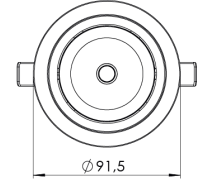

Ürün Ailesi	Elda
Ayarlanabilirlik	Ayarlanabilir: 30°&30°
Renk	Beyaz- Siyah- Gri- RAL
Montaj Tipi	Ayarlanabilir Sıva Altı
Gövde	Elektrostatik toz boyalı alüminyum döküm gövde
Işık Kaynağı	COB LED
Işık Rengi	2700-3000-4000-5000-6500K
Renksel Geriverim	CRI>80,CRI>90
Güç	9 W
Güç Faktörü	Pf>90
Verimlilik	100lm/W
Işık Açısı	15°,24°,36°,60°
Işık Akısı	900 lm
Çalışma Gerilimi	220-240V AC / 50-60 Hz
Işık Kaynağı Ömrü	50.000 saat LED kullanım ömrü
Optik	Yüksek verimli reflektör ve PC cam
Kontrol Tipi	On/Off – Dali
Elektrik Yalıtım Sınıfı	Class II
Opsiyonel Özellikler	Acil durum kiti sistemi entegre edilebilir
Sızdırmazlık	IP20
Ağırlık	0,45 Kg
Ölçü	Ø91,5 x 85mm

ÖLÇÜLER

Lümen değeri 4000K değerine göre verilmiştir.

Armatür F işaretlidir ve normal yanıcı yüzeyler üzerine doğrudan monte edilmek için uygundur.

Tüm bileşenler 5 yıl sınırlı garanti kapsamındadır. Ürünün doğru şekilde monte edilmesi için yetkili bir elektrikçi tarafından kurulum yapılması zorunludur.