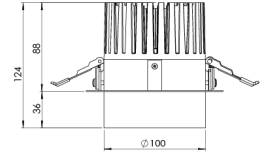

| | |
|-------------------------|------------------------------------------------|
| Ürün Ailesi | Elin |
| Ayarlanabilirlik | Sabit |
| Renk | Beyaz- Siyah- Gri- RAL |
| Montaj Tipi | Sıva Altı |
| Gövde | Elektrostatik toz boyalı alüminyum döküm gövde |
| Işık Kaynağı | COB LED |
| Işık Rengi | 2700-3000-4000-5000-6500K |
| Renksel Geriverim | CRI>80,CRI>90 |
| Güç | 20 W |
| Güç Faktörü | Pf>90 |
| Verimlilik | 105lm/W |
| Işık Açısı | 15°,24°,40°,60° |
| Işık Akısı | 2096 lm |
| Çalışma Gerilimi | 220-240V AC / 50-60 Hz |
| Işık Kaynağı Ömrü | 50.000 saat LED kullanım ömrü |
| Optik | Yüksek verimli reflektör ve PC cam |
| Kontrol Tipi | On/Off – Dali |
| Elektrik Yalıtım Sınıfı | Class II |
| Opsiyonel Özellikler | Acil durum kiti sistemi entegre edilebilir |
| Sızdırmazlık | IP20 |
| Ağırlık | 1,7 Kg |
| Ölçü | Ø135 X 124 mm |

ÖLÇÜLER

Lümen değeri 4000K değerine göre verilmiştir.

Armatür F işaretlidir ve normal yanıcı yüzeyler üzerine doğrudan monte edilmek için uygundur.

Tüm bileşenler 5 yıl sınırlı garanti kapsamındadır. Ürünün doğru şekilde monte edilmesi için yetkili bir elektrikçi tarafından kurulum yapılması zorunludur.