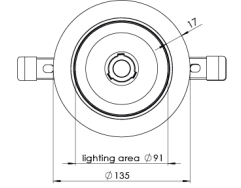

| | |
|-------------------------|------------------------------------------------|
| Ürün Ailesi | Elin |
| Ayarlanabilirlik | Sabit |
| Renk | Beyaz- Siyah- Gri- RAL |
| Montaj Tipi | Sıva Altı |
| Gövde | Elektrostatik toz boyalı alüminyum döküm gövde |
| Işık Kaynağı | COB LED |
| Işık Rengi | 2700-3000-4000-5000-6500K |
| Renksel Geriverim | CRI>80,CRI>90 |
| Güç | 20 W |
| Güç Faktörü | Pf>90 |
| Verimlilik | 105lm/W |
| Işık Açısı | 15°,24°,40°,60° |
| Işık Akısı | 2096 lm |
| Çalışma Gerilimi | 220-240V AC / 50-60 Hz |
| Işık Kaynağı Ömrü | 50.000 saat LED kullanım ömrü |
| Optik | Yüksek verimli reflektör ve PC cam |
| Kontrol Tipi | On/Off – Dali |
| Elektrik Yalıtım Sınıfı | Class II |
| Opsiyonel Özellikler | Acil durum kiti sistemi entegre edilebilir |
| Sızdırmazlık | IP20 |
| Ağırlık | 1,7 Kg |
| Ölçü | Ø135 X 124 mm |

ÖLÇÜLER

Lümen değeri 4000K değerine göre verilmiştir.

Armatür F işaretlidir ve normal yanıcı yüzeyler üzerine doğrudan monte edilmek için uygundur.

Tüm bileşenler 5 yıl sınırlı garanti kapsamındadır. Ürünün doğru şekilde monte edilmesi için yetkili bir elektrikçi tarafından kurulum yapılması zorunludur.