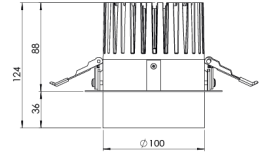

Ürün Ailesi	Elin
Ayarlanabilirlik	Sabit
Renk	Beyaz- Siyah- Gri- RAL
Montaj Tipi	Sıva Altı
Gövde	Elektrostatik toz boyalı alüminyum döküm gövde
Işık Kaynağı	COB LED
Işık Rengi	2700-3000-4000-5000-6500K
Renksel Geriverim	CRI>80,CRI>90
Güç	28 W
Güç Faktörü	Pf>90
Verimlilik	105lm/W
Işık Açısı	15°,24°,40°,60°
Işık Akısı	2950 lm
Çalışma Gerilimi	220-240V AC / 50-60 Hz
Işık Kaynağı Ömrü	50.000 saat LED kullanım ömrü
Optik	Yüksek verimli reflektör ve PC cam
Kontrol Tipi	On/Off – Dali
Elektrik Yalıtım Sınıfı	Class II
Opsiyonel Özellikler	Acil durum kiti sistemi entegre edilebilir
Sızdırmazlık	IP20
Ağırlık	1,7 Kg
Ölçü	Ø135 X 124 mm

ÖLÇÜLER

Lümen değeri 4000K değerine göre verilmiştir.

Armatür F işaretlidir ve normal yanıcı yüzeyler üzerine doğrudan monte edilmek için uygundur.

Tüm bileşenler 5 yıl sınırlı garanti kapsamındadır. Ürünün doğru şekilde monte edilmesi için yetkili bir elektrikçi tarafından kurulum yapılması zorunludur.