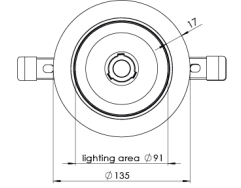

Ürün Ailesi	Elin
Ayarlanabilirlik	Sabit
Renk	Beyaz- Siyah- Gri- RAL
Montaj Tipi	Sıva Altı
Gövde	Elektrostatik toz boyalı alüminyum döküm gövde
Işık Kaynağı	COB LED
Işık Rengi	2700-3000-4000-5000-6500K
Renksel Geriverim	CRI>80,CRI>90
Güç	28 W
Güç Faktörü	Pf>90
Verimlilik	105lm/W
Işık Açısı	15°,24°,40°,60°
Işık Akısı	2950 lm
Çalışma Gerilimi	220-240V AC / 50-60 Hz
Işık Kaynağı Ömrü	50.000 saat LED kullanım ömrü
Optik	Yüksek verimli reflektör ve PC cam
Kontrol Tipi	On/Off – Dali
Elektrik Yalıtım Sınıfı	Class II
Opsiyonel Özellikler	Acil durum kiti sistemi entegre edilebilir
Sızdırmazlık	IP20
Ağırlık	1,7 Kg
Ölçü	Ø135 X 124 mm

ÖLÇÜLER

Lümen değeri 4000K değerine göre verilmiştir.

Armatür F işaretlidir ve normal yanıcı yüzeyler üzerine doğrudan monte edilmek için uygundur.

Tüm bileşenler 5 yıl sınırlı garanti kapsamındadır. Ürünün doğru şekilde monte edilmesi için yetkili bir elektrikçi tarafından kurulum yapılması zorunludur.