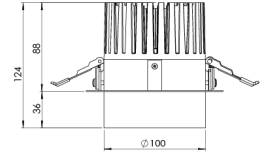

Ürün Ailesi	Elin
Ayarlanabilirlik	Sabit
Renk	Beyaz- Siyah- Gri- RAL
Montaj Tipi	Sıva Altı
Gövde	Elektrostatik toz boyalı alüminyum döküm gövde
Işık Kaynağı	COB LED
Işık Rengi	2700-3000-4000-5000-6500K
Renksel Geriverim	CRI>80,CRI>90
Güç	35 W
Güç Faktörü	Pf>90
Verimlilik	105lm/W
Işık Açısı	15°,24°,40°,60°
Işık Akısı	3678 lm
Çalışma Gerilimi	220-240V AC / 50-60 Hz
Işık Kaynağı Ömrü	50.000 saat LED kullanım ömrü
Optik	Yüksek verimli reflektör ve PC cam
Kontrol Tipi	On/Off – Dali
Elektrik Yalıtım Sınıfı	Class II
Opsiyonel Özellikler	Acil durum kiti sistemi entegre edilebilir
Sızdırmazlık	IP20
Ağırlık	1,7 Kg
Ölçü	Ø135 X 124 mm

ÖLÇÜLER

Lümen değeri 4000K değerine göre verilmiştir.

Armatür F işaretlidir ve normal yanıcı yüzeyler üzerine doğrudan monte edilmek için uygundur.

Tüm bileşenler 5 yıl sınırlı garanti kapsamındadır. Ürünün doğru şekilde monte edilmesi için yetkili bir elektrikçi tarafından kurulum yapılması zorunludur.