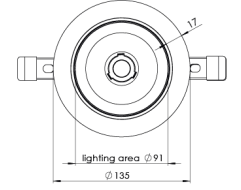

Ürün Ailesi	Elin
Ayarlanabilirlik	Sabit
Renk	Beyaz- Siyah- Gri- RAL
Montaj Tipi	Sıva Altı
Gövde	Elektrostatik toz boyalı alüminyum döküm gövde
Işık Kaynağı	COB LED
Işık Rengi	2700-3000-4000-5000-6500K
Renksel Geriverim	CRI>80,CRI>90
Güç	35 W
Güç Faktörü	Pf>90
Verimlilik	105lm/W
Işık Açısı	15°,24°,40°,60°
Işık Akısı	3678 lm
Çalışma Gerilimi	220-240V AC / 50-60 Hz
Işık Kaynağı Ömrü	50.000 saat LED kullanım ömrü
Optik	Yüksek verimli reflektör ve PC cam
Kontrol Tipi	On/Off – Dali
Elektrik Yalıtım Sınıfı	Class II
Opsiyonel Özellikler	Acil durum kiti sistemi entegre edilebilir
Sızdırmazlık	IP20
Ağırlık	1,7 Kg
Ölçü	Ø135 X 124 mm

ÖLÇÜLER

Lümen değeri 4000K değerine göre verilmiştir.

Armatür F işaretlidir ve normal yanıcı yüzeyler üzerine doğrudan monte edilmek için uygundur.

Tüm bileşenler 5 yıl sınırlı garanti kapsamındadır. Ürünün doğru şekilde monte edilmesi için yetkili bir elektrikçi tarafından kurulum yapılması zorunludur.