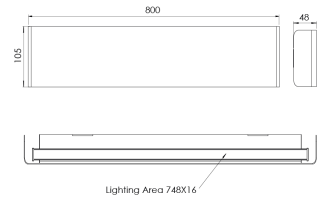

Ürün Ailesi	Elora
Ayarlanabilirlik	Sabit
Renk	Beyaz- Siyah- Gri- RAL
Montaj Tipi	Sıva Üstü
Gövde	Elektrostatik toz boyalı sac metal gövde, alüminyum soğutucu

Işık Kaynağı	MP LED
Işık Rengi	2700-3000-4000-5000-6500K
Renksel Geriverim	CRI>80,CRI>90
Güç	16,5 W
Güç Faktörü	Pf>90
Verimlilik	70lm/W
Işık Açısı	
Işık Akısı	1155 lm
Çalışma Gerilimi	220-240V AC / 50-60 Hz
Işık Kaynağı Ömrü	50.000 saat LED kullanım ömrü
Optik	Yüksek verimli reflektor ve şeffaf cam

Kontrol Tipi	On/Off- Dali
Elektrik Yalıtım Sınıfı	Class I
Opsiyonel Özellikler	

Sızdırmazlık	IP20
Ağırlık	1,2 Kg
Ölçü	48 x 105 x 800 mm

ÖLÇÜLER

Lümen değeri 3000K değerine göre verilmiştir.

Armatür F işaretlidir ve normal yanıcı yüzeyler üzerine doğrudan monte edilmek için uygundur.