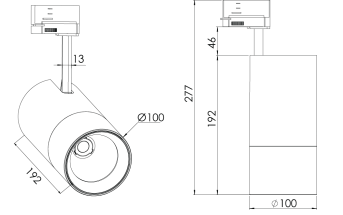

Ürün Ailesi	Elva
Ayarlanabilirlik	Ayarlanabilir: 90° - 350°
Renk	Beyaz- Siyah- Gri- RAL
Montaj Tipi	Ray Spot
Gövde	Döküm alüminyum gövde
Işık Kaynağı	COB LED
Işık Rengi	2700-3000-4000-5000-6500K
Renksel Geriverim	CRI>80 , CRI>90
Güç	14 W
Güç Faktörü	Pf>90
Verimlilik	
Işık Açısı	15°,24°,36°,60°
Işık Akısı	1470 lm
Çalışma Gerilimi	110-120V AC
Işık Kaynağı Ömrü	50.000 saat LED kullanım ömrü
Optik	
Kontrol Tipi	On/Off- Dali
Elektrik Yalıtım Sınıfı	Class II
Opsiyonel Özellikler	
Sızdırmazlık	IP20
Ağırlık	1,3 gr
Ölçü	Ø100 x 277 mm

ÖLÇÜLER

Lümen değeri 4000K değerine göre verilmiştir.

Armatür F işaretlidir ve normal yanıcı yüzeyler üzerine doğrudan monte edilmek için uygundur.

Tüm bileşenler 5 yıl sınırlı garanti kapsamındadır. Ürünün doğru şekilde monte edilmesi için yetkili bir elektrikçi tarafından kurulum yapılması zorunludur.