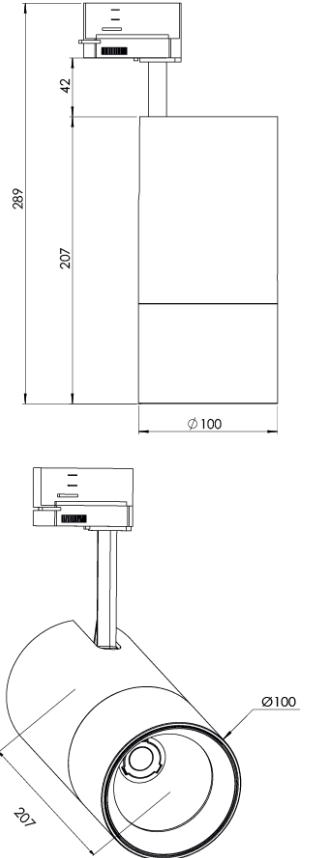

Ürün Ailesi	Elva
Ayarlanabilirlik	Ayarlanabilir: 350° - 90°
Renk	Beyaz- Siyah- Gri- RAL
Montaj Tipi	Ray Spot
Gövde	Elektrostatik toz boyalı alüminyum ekstrüzyon gövde
Işık Kaynağı	COB LED
Işık Rengi	2700-3000-4000-5000-6500K
Renksel Geriverim	CRI>80,CRI>90
Güç	28 W
Güç Faktörü	Pf>90
Verimlilik	105lm/W
Işık Açısı	15°,24°,40°,60°
Işık Akısı	2950 lm
Çalışma Gerilimi	220-240V AC / 50-60 Hz
Işık Kaynağı Ömrü	50.000 saat LED kullanım ömrü
Optik	Yüksek verimli reflektör ve PC cam
Kontrol Tipi	On/Off- Dali
Elektrik Yalıtım Sınıfı	Class I
Opsiyonel Özellikler	
Sızdırmazlık	IP20
Ağırlık	1,3 Kg
Ölçü	Ø100 x 207mm

ÖLÇÜLER

Lümen değeri 4000K değerine göre verilmiştir.

Armatür F işaretlidir ve normal yanıcı yüzeyler üzerine doğrudan monte edilmek için uygundur.

Tüm bileşenler 5 yıl sınırlı garanti kapsamındadır. Ürünün doğru şekilde monte edilmesi için yetkili bir elektrikçi tarafından kurulum yapılması zorunludur.