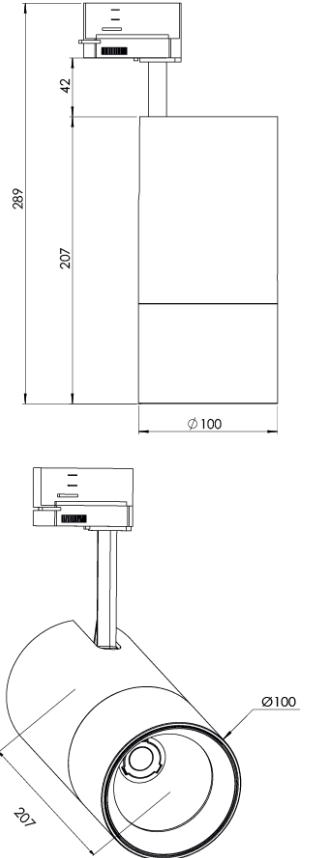

Ürün Ailesi	Elva
Ayarlanabilirlik	Ayarlanabilir: 350° - 90°
Renk	Beyaz- Siyah- Gri- RAL
Montaj Tipi	Ray Spot
Gövde	Elektrostatik toz boyalı alüminyum ekstrüzyon gövde
Işık Kaynağı	COB LED
Işık Rengi	2700-3000-4000-5000-6500K
Renksel Geriverim	CRI>80,CRI>90
Güç	35 W
Güç Faktörü	Pf>90
Verimlilik	105lm/W
Işık Açısı	15°,24°,40°,60°
Işık Akısı	3678 lm
Çalışma Gerilimi	220-240V AC / 50-60 Hz
Işık Kaynağı Ömrü	50.000 saat LED kullanım ömrü
Optik	Yüksek verimli reflektör ve PC cam
Kontrol Tipi	On/Off- Dali
Elektrik Yalıtım Sınıfı	Class I
Opsiyonel Özellikler	
Sızdırmazlık	IP20
Ağırlık	1,3 Kg
Ölçü	Ø100 x 207mm

ÖLÇÜLER

Lümen değeri 4000K değerine göre verilmiştir.

Armatür F işaretlidir ve normal yanıcı yüzeyler üzerine doğrudan monte edilmek için uygundur.

Tüm bileşenler 5 yıl sınırlı garanti kapsamındadır. Ürünün doğru şekilde monte edilmesi için yetkili bir elektrikçi tarafından kurulum yapılması zorunludur.