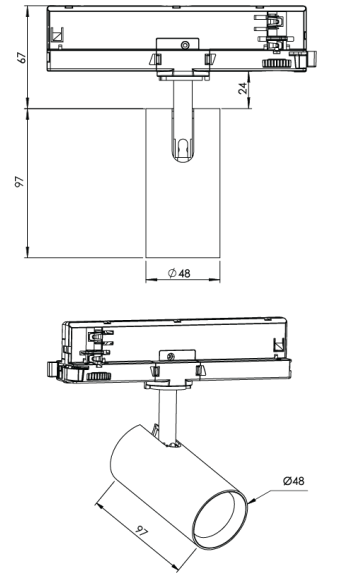

Ürün Ailesi	Elva
Ayarlanabilirlik	Ayarlanabilir: 350° - 90°
Renk	Beyaz- Siyah- Gri- RAL
Montaj Tipi	Ray Spot
Gövde	Elektrostatik toz boyalı alüminyum ekstrüzyon gövde
Işık Kaynağı	COB LED
Işık Rengi	2700-3000-4000-5000-6500K
Renksel Geriverim	CRI>80,CRI>90
Güç	8 W
Güç Faktörü	Pf>90
Verimlilik	103lm/W
Işık Açısı	15°,24°,36°,60°
Işık Akısı	824 lm
Çalışma Gerilimi	220-240V AC / 50-60 Hz
Işık Kaynağı Ömrü	50.000 saat LED kullanım ömrü
Optik	Yüksek verimli reflektör ve PC cam
Kontrol Tipi	On/Off
Elektrik Yalıtım Sınıfı	Class II
Opsiyonel Özellikler	
Sızdırmazlık	IP20
Ağırlık	0,35 Kg
Ölçü	Ø48 X 97 mm

## ÖLÇÜLER

Lümen değeri 4000K değerine göre verilmiştir.

Armatür F işaretlidir ve normal yanıcı yüzeyler üzerine doğrudan monte edilmek için uygundur.

Tüm bileşenler 5 yıl sınırlı garanti kapsamındadır. Ürünün doğru şekilde monte edilmesi için yetkili bir elektrikçi tarafından kurulum yapılması zorunludur.