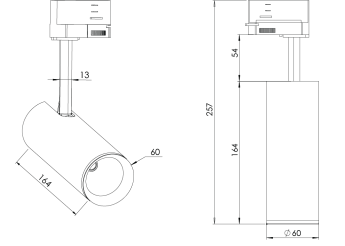

Ürün Ailesi	Elva
Ayarlanabilirlik	Ayarlanabilir: 90° - 350°
Renk	Beyaz- Siyah- Gri- RAL
Montaj Tipi	Ray Spot
Gövde	Döküm alüminyum gövde
Işık Kaynağı	COB LED
Işık Rengi	2700-3000-4000-5000-6500K
Renksel Geriverim	CRI>80 , CRI>90
Güç	6 W
Güç Faktörü	Pf>90
Verimlilik	
Işık Açısı	15°,24°,36°,60°
Işık Akısı	618 lm
Çalışma Gerilimi	110-120V AC
Işık Kaynağı Ömrü	50.000 saat LED kullanım ömrü
Optik	
Kontrol Tipi	On/Off- Dali
Elektrik Yalıtım Sınıfı	Class I
Opsiyonel Özellikler	
Sızdırmazlık	IP20
Ağırlık	60 gr
Ölçü	Ø60 x 257 mm

ÖLÇÜLER

Lümen değeri 4000K değerine göre verilmiştir.

Armatür F işaretlidir ve normal yanıcı yüzeyler üzerine doğrudan monte edilmek için uygundur.

Tüm bileşenler 5 yıl sınırlı garanti kapsamındadır. Ürünün doğru şekilde monte edilmesi için yetkili bir elektrikçi tarafından kurulum yapılması zorunludur.