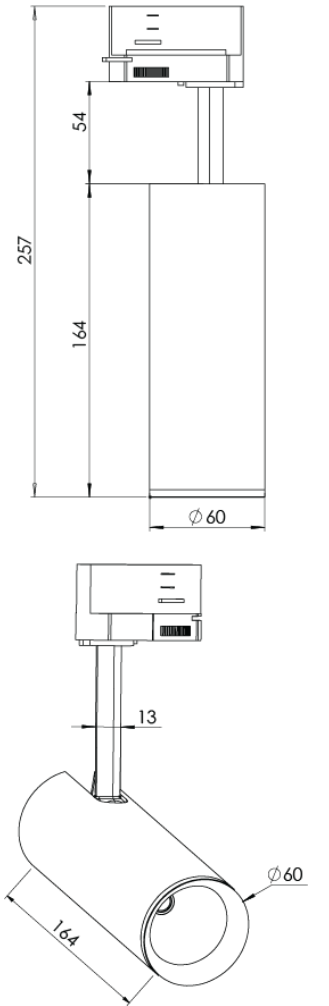

Ürün Ailesi	Elva
Ayarlanabilirlik	Ayarlanabilir: 350° - 90°
Renk	Beyaz- Siyah- Gri- RAL
Montaj Tipi	Ray Spot
Gövde	Elektrostatik toz boyalı alüminyum ekstrüzyon gövde
Işık Kaynağı	COB LED
Işık Rengi	2700-3000-4000-5000-6500K
Renksel Geriverim	CRI>80,CRI>90
Güç	11 W
Güç Faktörü	Pf>90
Verimlilik	103lm/W
Işık Açısı	15°,24°,36°,60°
Işık Akısı	1133 lm
Çalışma Gerilimi	220-240V AC / 50-60 Hz
Işık Kaynağı Ömrü	50.000 saat LED kullanım ömrü
Optik	Yüksek verimli reflektör ve PC cam
Kontrol Tipi	On/Off
Elektrik Yalıtım Sınıfı	Class I
Opsiyonel Özellikler	
Sızdırmazlık	IP20
Ağırlık	0,6 Kg
Ölçü	Ø60x164mm

ÖLÇÜLER

Lümen değeri 4000K değerine göre verilmiştir.

Armatür F işaretlidir ve normal yanıcı yüzeyler üzerine doğrudan monte edilmek için uygundur.

Tüm bileşenler 5 yıl sınırlı garanti kapsamındadır. Ürünün doğru şekilde monte edilmesi için yetkili bir elektrikçi tarafından kurulum yapılması zorunludur.