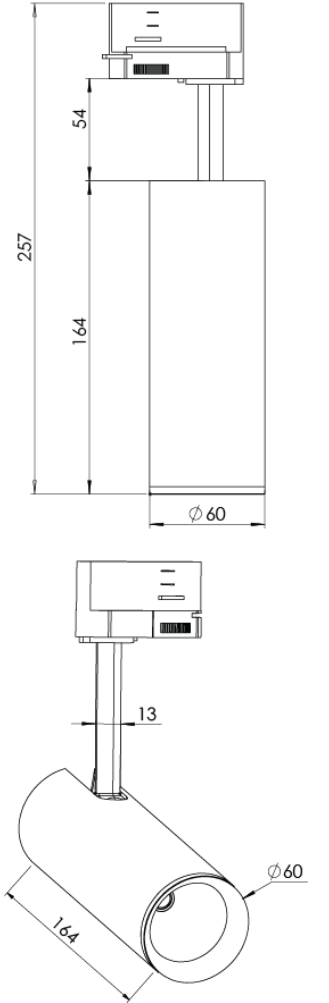

Ürün Ailesi	Elva
Ayarlanabilirlik	Ayarlanabilir: 350° - 90°
Renk	Beyaz- Siyah- Gri- RAL
Montaj Tipi	Ray Spot
Gövde	Elektrostatik toz boyalı alüminyum ekstrüzyon gövde
Işık Kaynağı	COB LED
Işık Rengi	2700-3000-4000-5000-6500K
Renksel Geriverim	CRI>80,CRI>90
Güç	7 W
Güç Faktörü	Pf>90
Verimlilik	103lm/W
Işık Açısı	15°,24°,36°,60°
Işık Akısı	721 lm
Çalışma Gerilimi	220-240V AC / 50-60 Hz
Işık Kaynağı Ömrü	50.000 saat LED kullanım ömrü
Optik	Yüksek verimli reflektör ve PC cam
Kontrol Tipi	On/Off
Elektrik Yalıtım Sınıfı	Class I
Opsiyonel Özellikler	
Sızdırmazlık	IP20
Ağırlık	0,6 Kg
Ölçü	Ø60x164mm

ÖLÇÜLER

Lümen değeri 4000K değerine göre verilmiştir.

Armatür F işaretlidir ve normal yanıcı yüzeyler üzerine doğrudan monte edilmek için uygundur.

Tüm bileşenler 5 yıl sınırlı garanti kapsamındadır. Ürünün doğru şekilde monte edilmesi için yetkili bir elektrikçi tarafından kurulum yapılması zorunludur.