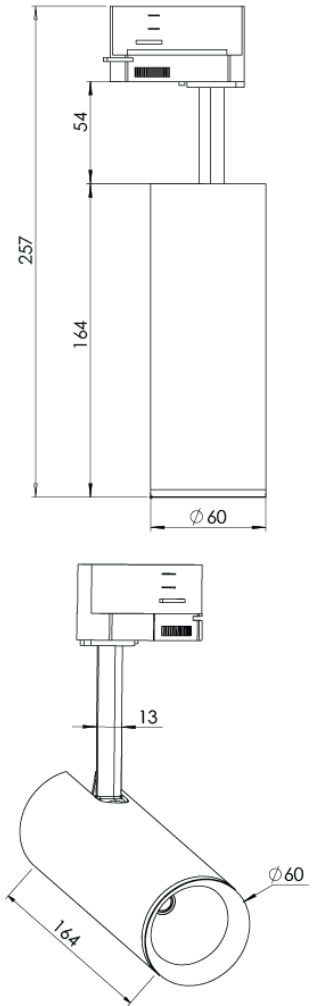

Ürün Ailesi	Elva
Ayarlanabilirlik	Ayarlanabilir: 350° - 90°
Renk	Beyaz- Siyah- Gri- RAL
Montaj Tipi	Ray Spot
Gövde	Elektrostatik toz boyalı alüminyum ekstrüzyon gövde
Işık Kaynağı	COB LED
Işık Rengi	2700-3000-4000-5000-6500K
Renksel Geriverim	CRI>80,CRI>90
Güç	9 W
Güç Faktörü	Pf>90
Verimlilik	103lm/W
Işık Açısı	15°,24°,36°,60°
Işık Akısı	927 lm
Çalışma Gerilimi	220-240V AC / 50-60 Hz
Işık Kaynağı Ömrü	50.000 saat LED kullanım ömrü
Optik	Yüksek verimli reflektör ve PC cam
Kontrol Tipi	On/Off
Elektrik Yalıtım Sınıfı	Class I
Opsiyonel Özellikler	
Sızdırmazlık	IP20
Ağırlık	0,6 Kg
Ölçü	Ø60x164mm

ÖLÇÜLER

Lümen değeri 4000K değerine göre verilmiştir.

Armatür F işaretlidir ve normal yanıcı yüzeyler üzerine doğrudan monte edilmek için uygundur.

Tüm bileşenler 5 yıl sınırlı garanti kapsamındadır. Ürünün doğru şekilde monte edilmesi için yetkili bir elektrikçi tarafından kurulum yapılması zorunludur.