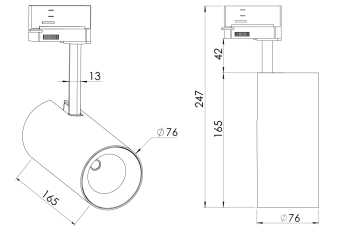

Ürün Ailesi	Elva
Ayarlanabilirlik	Ayarlanabilir: 90° - 350°
Renk	Beyaz- Siyah- Gri- RAL
Montaj Tipi	Ray Spot
Gövde	Döküm alüminyum gövde
Işık Kaynağı	COB LED
Işık Rengi	2700-3000-4000-5000-6500K
Renksel Geriverim	CRI>80 , CRI>90
Güç	14 W
Güç Faktörü	Pf>90
Verimlilik	
Işık Açısı	15°,24°,36°,60°
Işık Akısı	1442 lm
Çalışma Gerilimi	110-120V AC
Işık Kaynağı Ömrü	50.000 saat LED kullanım ömrü
Optik	
Kontrol Tipi	On/Off- Dali
Elektrik Yalıtım Sınıfı	Class I
Opsiyonel Özellikler	
Sızdırmazlık	IP20
Ağırlık	900 gr
Ölçü	Ø76 x 247 mm

ÖLÇÜLER

Lümen değeri 4000K değerine göre verilmiştir.

Armatür F işaretlidir ve normal yanıcı yüzeyler üzerine doğrudan monte edilmek için uygundur.

Tüm bileşenler 5 yıl sınırlı garanti kapsamındadır. Ürünün doğru şekilde monte edilmesi için yetkili bir elektrikçi tarafından kurulum yapılması zorunludur.