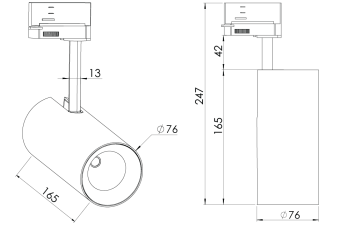

Ürün Ailesi	Elva
Ayarlanabilirlik	Ayarlanabilir: 90° - 350°
Renk	Beyaz- Siyah- Gri- RAL
Montaj Tipi	Ray Spot
Gövde	Döküm alüminyum gövde
Işık Kaynağı	COB LED
Işık Rengi	2700-3000-4000-5000-6500K
Renksel Geriverim	CRI>80 , CRI>90
Güç	6 W
Güç Faktörü	Pf>90
Verimlilik	
Işık Açısı	15°,24°,36°,60°
Işık Akısı	618 lm
Çalışma Gerilimi	110-120V AC
Işık Kaynağı Ömrü	50.000 saat LED kullanım ömrü
Optik	
Kontrol Tipi	On/Off- Dali
Elektrik Yalıtım Sınıfı	Class I
Opsiyonel Özellikler	
Sızdırmazlık	IP20
Ağırlık	900 gr
Ölçü	Ø76 x 247 mm

## ÖLÇÜLER

Lümen değeri 4000K değerine göre verilmiştir.

Armatür F işaretlidir ve normal yanıcı yüzeyler üzerine doğrudan monte edilmek için uygundur.

Tüm bileşenler 5 yıl sınırlı garanti kapsamındadır. Ürünün doğru şekilde monte edilmesi için yetkili bir elektrikçi tarafından kurulum yapılması zorunludur.