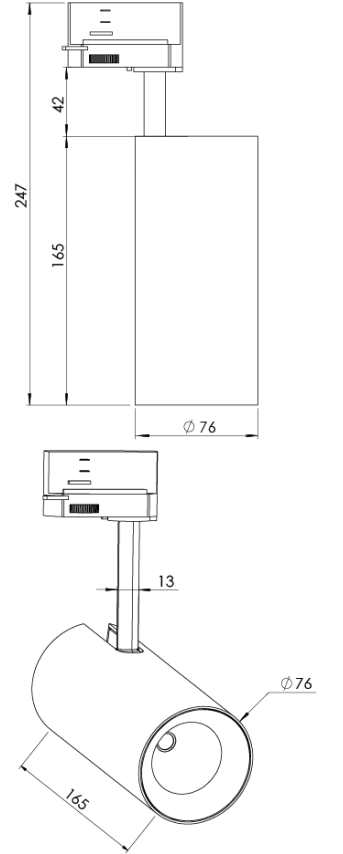

Ürün Ailesi	Elva
Ayarlanabilirlik	Ayarlanabilir: 350° - 90°
Renk	Beyaz- Siyah- Gri- RAL
Montaj Tipi	Ray Spot
Gövde	Elektrostatik toz boyalı alüminyum ekstrüzyon gövde
Işık Kaynağı	COB LED
Işık Rengi	2700-3000-4000-5000-6500K
Renksel Geriverim	CRI>80,CRI>90
Güç	14 W
Güç Faktörü	Pf>90
Verimlilik	103lm/W
Işık Açısı	15°,24°,36°,60°
Işık Akısı	1442 lm
Çalışma Gerilimi	220-240V AC / 50-60 Hz
Işık Kaynağı Ömrü	50.000 saat LED kullanım ömrü
Optik	Yüksek verimli reflektör ve PC cam
Kontrol Tipi	On/Off- Dali
Elektrik Yalıtım Sınıfı	Class I
Opsiyonel Özellikler	
Sızdırmazlık	IP20
Ağırlık	0,9 Kg
Ölçü	Ø76 x 165mm

ÖLÇÜLER

Lümen değeri 4000K değerine göre verilmiştir.

Armatür F işaretlidir ve normal yanıcı yüzeyler üzerine doğrudan monte edilmek için uygundur.

Tüm bileşenler 5 yıl sınırlı garanti kapsamındadır. Ürünün doğru şekilde monte edilmesi için yetkili bir elektrikçi tarafından kurulum yapılması zorunludur.