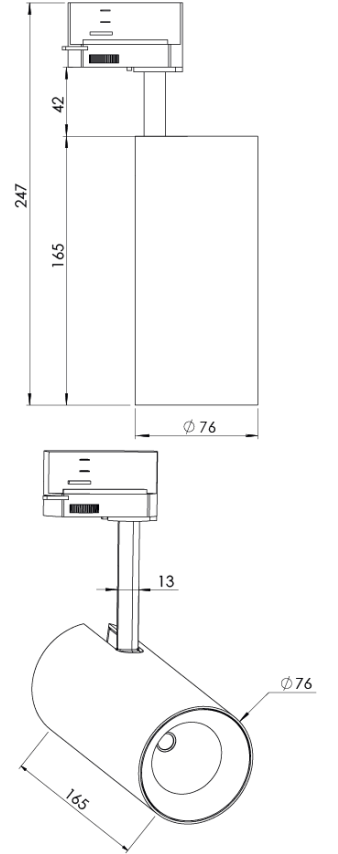

Ürün Ailesi	Elva
Ayarlanabilirlik	Ayarlanabilir: 350° - 90°
Renk	Beyaz- Siyah- Gri- RAL
Montaj Tipi	Ray Spot
Gövde	Elektrostatik toz boyalı alüminyum ekstrüzyon gövde
Işık Kaynağı	COB LED
Işık Rengi	2700-3000-4000-5000-6500K
Renksel Geriverim	CRI>80,CRI>90
Güç	9 W
Güç Faktörü	Pf>90
Verimlilik	103lm/W
Işık Açısı	15°,24°,36°,60°
Işık Akısı	927 lm
Çalışma Gerilimi	220-240V AC / 50-60 Hz
Işık Kaynağı Ömrü	50.000 saat LED kullanım ömrü
Optik	Yüksek verimli reflektör ve PC cam
Kontrol Tipi	On/Off- Dali
Elektrik Yalıtım Sınıfı	Class I
Opsiyonel Özellikler	
Sızdırmazlık	IP20
Ağırlık	0,9 Kg
Ölçü	Ø76 x 165mm

ÖLÇÜLER

Lümen değeri 4000K değerine göre verilmiştir.

Armatür F işaretlidir ve normal yanıcı yüzeyler üzerine doğrudan monte edilmek için uygundur.

Tüm bileşenler 5 yıl sınırlı garanti kapsamındadır. Ürünün doğru şekilde monte edilmesi için yetkili bir elektrikçi tarafından kurulum yapılması zorunludur.