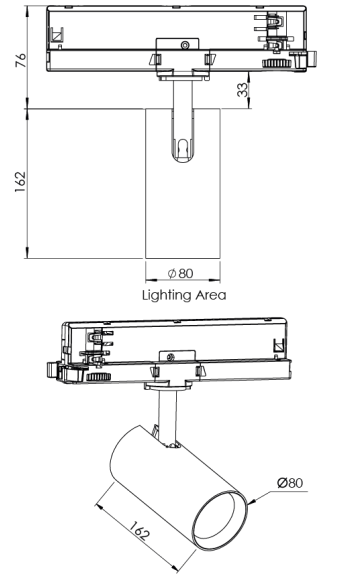

Ürün Ailesi	Elva
Ayarlanabilirlik	Ayarlanabilir: 350° - 90°
Renk	Beyaz- Siyah- Gri- RAL
Montaj Tipi	Ray Spot
Gövde	Elektrostatik toz boyalı alüminyum enjeksiyon gövde
Işık Kaynağı	COB LED
Işık Rengi	2700-3000-4000-5000-6500K
Renksel Geriverim	CRI>90
Güç	20 W
Güç Faktörü	Pf>90
Verimlilik	105 lm/W
Işık Açısı	24° ,40° ,60°
Işık Akısı	2096 lm
Çalışma Gerilimi	220-240V AC / 50-60 Hz
Işık Kaynağı Ömrü	50.000 saat LED kullanım ömrü
Optik	Yüksek verimli reflektör ve PC cam
Kontrol Tipi	On/Off- Dali
Elektrik Yalıtım Sınıfı	Class I
Opsiyonel Özellikler	
Sızdırmazlık	IP20
Ağırlık	0,785 Kg
Ölçü	Ø80 x 162 mm

ÖLÇÜLER

Lümen değeri 4000K değerine göre verilmiştir.

Armatür F işaretlidir ve normal yanıcı yüzeyler üzerine doğrudan monte edilmek için uygundur.

Tüm bileşenler 5 yıl sınırlı garanti kapsamındadır. Ürünün doğru şekilde monte edilmesi için yetkili bir elektrikçi tarafından kurulum yapılması zorunludur.