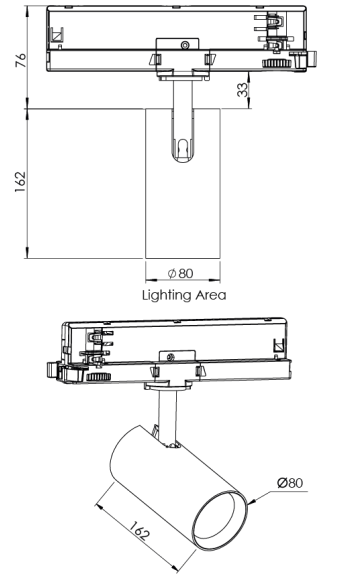

|                         |   |
|-------------------------|---|
| Ürün Ailesi             | Elva  |
| Ayarlanabilirlik        | Ayarlanabilir: 350° - 90°                           |
| Renk                    | Beyaz- Siyah- Gri- RAL                              |
| Montaj Tipi             | Ray Spot  |
| Gövde                   | Elektrostatik toz boyalı alüminyum enjeksiyon gövde |
| Işık Kaynağı            | COB LED   |
| Işık Rengi              | 2700-3000-4000-5000-6500K                           |
| Renksel Geriverim       | CRI>90  |
| Güç                     | 28 W  |
| Güç Faktörü             | Pf>90   |
| Verimlilik              | 105 lm/W  |
| Işık Açısı              | 24° ,40° ,60°                                       |
| Işık Akısı              | 2950 lm   |
| Çalışma Gerilimi        | 220-240V AC / 50-60 Hz                              |
| Işık Kaynağı Ömrü       | 50.000 saat LED kullanım ömrü                       |
| Optik                   | Yüksek verimli reflektör ve PC cam                  |
| Kontrol Tipi            | On/Off- Dali  |
| Elektrik Yalıtım Sınıfı | Class I   |
| Opsiyonel Özellikler    |   |
| Sızdırmazlık            | IP20  |
| Ağırlık                 | 0,785 Kg  |
| Ölçü                    | Ø80 x 162 mm  |

## ÖLÇÜLER

Lümen değeri 4000K değerine göre verilmiştir.

Armatür F işaretlidir ve normal yanıcı yüzeyler üzerine doğrudan monte edilmek için uygundur.

Tüm bileşenler 5 yıl sınırlı garanti kapsamındadır. Ürünün doğru şekilde monte edilmesi için yetkili bir elektrikçi tarafından kurulum yapılması zorunludur.