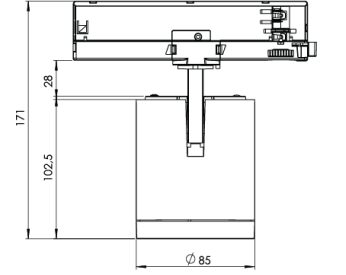

Ürün Ailesi	Elva
Ayarlanabilirlik	Ayarlanabilir: 350° - 90°
Renk	Beyaz- Siyah- Gri- RAL
Montaj Tipi	Ray Spot
Gövde	Elektrostatik toz boyalı alüminyum enjeksiyon gövde
Işık Kaynağı	COB LED
Işık Rengi	3000-3500-4000K
Renksel Geriverim	CRI>90
Güç	22 W
Güç Faktörü	Pf>90
Verimlilik	133lm/W, 135lm/W, 140lm/W
Işık Açısı	15°,24°,40°,60°
Işık Akısı	2926 lm - 2970 lm - 3080 lm
Çalışma Gerilimi	220-240V AC / 50-60 Hz
Işık Kaynağı Ömrü	50.000 saat LED kullanım ömrü
Optik	Yüksek verimli reflektör ve PC cam
Kontrol Tipi	On/Off- Dali
Elektrik Yalıtım Sınıfı	Class II
Opsiyonel Özellikler	
Sızdırmazlık	IP20
Ağırlık	0,62 Kg
Ölçü	Ø85 X 102,5mm

## ÖLÇÜLER

Armatür F işaretlidir ve normal yanıcı yüzeyler üzerine doğrudan monte edilmek için uygundur. Tüm bileşenler 5 yıl sınırlı garanti kapsamındadır. Ürünün doğru şekilde monte edilmesi için yetkili bir elektrikçi tarafından kurulum yapılması zorunludur.