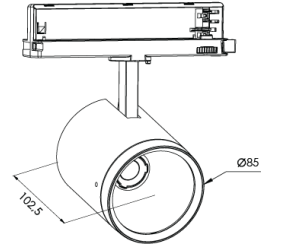

Ürün Ailesi	Elva
Ayarlanabilirlik	Ayarlanabilir: 350° - 90°
Renk	Beyaz- Siyah- Gri- RAL
Montaj Tipi	Ray Spot
Gövde	Elektrostatik toz boyalı alüminyum enjeksiyon gövde
Işık Kaynağı	COB LED
Işık Rengi	3000-3500-4000K
Renksel Geriverim	CRI>90
Güç	22 W
Güç Faktörü	Pf>90
Verimlilik	133lm/W, 135lm/W, 140lm/W
Işık Açısı	15°,24°,40°,60°
Işık Akısı	2926 lm - 2970 lm - 3080 lm
Çalışma Gerilimi	220-240V AC / 50-60 Hz
Işık Kaynağı Ömrü	50.000 saat LED kullanım ömrü
Optik	Yüksek verimli reflektör ve PC cam
Kontrol Tipi	On/Off- Dali
Elektrik Yalıtım Sınıfı	Class II
Opsiyonel Özellikler	
Sızdırmazlık	IP20
Ağırlık	0,62 Kg
Ölçü	Ø85 X 102,5mm

## ÖLÇÜLER

Armatür F işaretlidir ve normal yanıcı yüzeyler üzerine doğrudan monte edilmek için uygundur. Tüm bileşenler 5 yıl sınırlı garanti kapsamındadır. Ürünün doğru şekilde monte edilmesi için yetkili bir elektrikçi tarafından kurulum yapılması zorunludur.