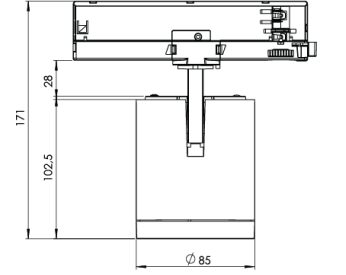

Ürün Ailesi	Elva
Ayarlanabilirlik	Ayarlanabilir: 350° - 90°
Renk	Beyaz- Siyah- Gri- RAL
Montaj Tipi	Ray Spot
Gövde	Elektrostatik toz boyalı alüminyum enjeksiyon gövde
Işık Kaynağı	COB LED
Işık Rengi	3000-3500-4000K
Renksel Geriverim	CRI>90
Güç	24 W
Güç Faktörü	Pf>90
Verimlilik	133lm/W, 135lm/W, 140lm/W
Işık Açısı	15°,24°,40°,60°
Işık Akısı	3192 lm - 3240 lm - 3360 lm
Çalışma Gerilimi	220-240V AC / 50-60 Hz
Işık Kaynağı Ömrü	50.000 saat LED kullanım ömrü
Optik	Yüksek verimli reflektör ve PC cam
Kontrol Tipi	On/Off- Dali
Elektrik Yalıtım Sınıfı	Class II
Opsiyonel Özellikler	
Sızdırmazlık	IP20
Ağırlık	0,62 Kg
Ölçü	Ø85 X 102,5mm

ÖLÇÜLER

Armatür F işaretlidir ve normal yanıcı yüzeyler üzerine doğrudan monte edilmek için uygundur. Tüm bileşenler 5 yıl sınırlı garanti kapsamındadır. Ürünün doğru şekilde monte edilmesi için yetkili bir elektrikçi tarafından kurulum yapılması zorunludur.