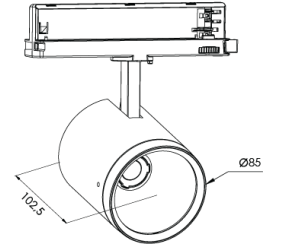

Ürün Ailesi	Elva
Ayarlanabilirlik	Ayarlanabilir: 350° - 90°
Renk	Beyaz- Siyah- Gri- RAL
Montaj Tipi	Ray Spot
Gövde	Elektrostatik toz boyalı alüminyum enjeksiyon gövde
Işık Kaynağı	COB LED
Işık Rengi	3000-3500-4000K
Renksel Geriverim	CRI>90
Güç	24 W
Güç Faktörü	Pf>90
Verimlilik	133lm/W, 135lm/W, 140lm/W
Işık Açısı	15°,24°,40°,60°
Işık Akısı	3192 lm - 3240 lm - 3360 lm
Çalışma Gerilimi	220-240V AC / 50-60 Hz
Işık Kaynağı Ömrü	50.000 saat LED kullanım ömrü
Optik	Yüksek verimli reflektör ve PC cam
Kontrol Tipi	On/Off- Dali
Elektrik Yalıtım Sınıfı	Class II
Opsiyonel Özellikler	
Sızdırmazlık	IP20
Ağırlık	0,62 Kg
Ölçü	Ø85 X 102,5mm

ÖLÇÜLER

Armatür F işaretlidir ve normal yanıcı yüzeyler üzerine doğrudan monte edilmek için uygundur. Tüm bileşenler 5 yıl sınırlı garanti kapsamındadır. Ürünün doğru şekilde monte edilmesi için yetkili bir elektrikçi tarafından kurulum yapılması zorunludur.