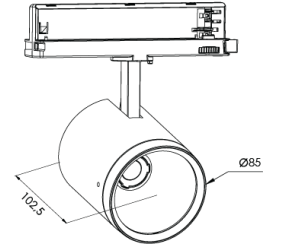

Ürün Ailesi	Elva
Ayarlanabilirlik	Ayarlanabilir: 350° - 90°
Renk	Beyaz- Siyah- Gri- RAL
Montaj Tipi	Ray Spot
Gövde	Elektrostatik toz boyalı alüminyum enjeksiyon gövde
Işık Kaynağı	COB LED
Işık Rengi	3000-3500-4000K
Renksel Geriverim	CRI>90
Güç	29,5 W
Güç Faktörü	Pf>90
Verimlilik	133lm/W, 135lm/W, 140lm/W
Işık Açısı	15°,24°,40°,60°
Işık Akısı	3924 lm - 3983 lm - 4130 lm
Çalışma Gerilimi	220-240V AC / 50-60 Hz
Işık Kaynağı Ömrü	50.000 saat LED kullanım ömrü
Optik	Yüksek verimli reflektör ve PC cam
Kontrol Tipi	On/Off- Dali
Elektrik Yalıtım Sınıfı	Class II
Opsiyonel Özellikler	
Sızdırmazlık	IP20
Ağırlık	0,62 Kg
Ölçü	Ø85 X 102,5mm

ÖLÇÜLER

Armatür F işaretlidir ve normal yanıcı yüzeyler üzerine doğrudan monte edilmek için uygundur. Tüm bileşenler 5 yıl sınırlı garanti kapsamındadır. Ürünün doğru şekilde monte edilmesi için yetkili bir elektrikçi tarafından kurulum yapılması zorunludur.