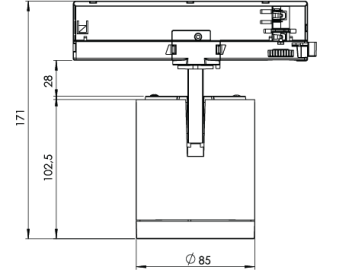

Ürün Ailesi	Elva
Ayarlanabilirlik	Ayarlanabilir: 350° - 90°
Renk	Beyaz- Siyah- Gri- RAL
Montaj Tipi	Ray Spot
Gövde	Elektrostatik toz boyalı alüminyum enjeksiyon gövde
Işık Kaynağı	COB LED
Işık Rengi	3000-3500-4000K
Renksel Geriverim	CRI>90
Güç	29,5 W
Güç Faktörü	Pf>90
Verimlilik	133lm/W, 135lm/W, 140lm/W
Işık Açısı	15°,24°,40°,60°
Işık Akısı	3924 lm - 3983 lm - 4130 lm
Çalışma Gerilimi	220-240V AC / 50-60 Hz
Işık Kaynağı Ömrü	50.000 saat LED kullanım ömrü
Optik	Yüksek verimli reflektör ve PC cam
Kontrol Tipi	On/Off- Dali
Elektrik Yalıtım Sınıfı	Class II
Opsiyonel Özellikler	
Sızdırmazlık	IP20
Ağırlık	0,62 Kg
Ölçü	Ø85 X 102,5mm

ÖLÇÜLER

Armatür F işaretlidir ve normal yanıcı yüzeyler üzerine doğrudan monte edilmek için uygundur. Tüm bileşenler 5 yıl sınırlı garanti kapsamındadır. Ürünün doğru şekilde monte edilmesi için yetkili bir elektrikçi tarafından kurulum yapılması zorunludur.