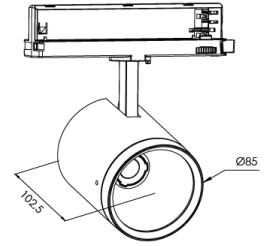

Ürün Ailesi	Elva
Ayarlanabilirlik	Ayarlanabilir: 350° - 90°
Renk	Beyaz- Siyah- Gri- RAL
Montaj Tipi	Ray Spot
Gövde	Elektrostatik toz boyalı alüminyum enjeksiyon gövde
Işık Kaynağı	COB LED
Işık Rengi	2700-3000-4000-5000-6500K
Renksel Geriverim	CRI>80 , CRI>90
Güç	22 W
Güç Faktörü	Pf>90
Verimlilik	105 lm/W
Işık Açısı	15°,24°,40°,60°
Işık Akısı	2310 lm
Çalışma Gerilimi	220-240V AC / 50-60 Hz
Işık Kaynağı Ömrü	50.000 saat LED kullanım ömrü
Optik	Yüksek verimli reflektör ve PC cam
Kontrol Tipi	On/Off- Dali
Elektrik Yalıtım Sınıfı	Class II
Opsiyonel Özellikler	
Sızdırmazlık	IP20
Ağırlık	0,62 Kg
Ölçü	Ø85 x 102,5 mm

ÖLÇÜLER

Lümen değeri 4000K değerine göre verilmiştir.

Armatür F işaretlidir ve normal yanıcı yüzeyler üzerine doğrudan monte edilmek için uygundur.

Tüm bileşenler 5 yıl sınırlı garanti kapsamındadır. Ürünün doğru şekilde monte edilmesi için yetkili bir elektrikçi tarafından kurulum yapılması zorunludur.