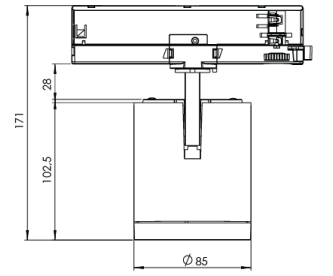

Ürün Ailesi	Elva
Ayarlanabilirlik	Ayarlanabilir: 350° - 90°
Renk	Beyaz- Siyah- Gri- RAL
Montaj Tipi	Ray Spot
Gövde	Elektrostatik toz boyalı alüminyum enjeksiyon gövde
Işık Kaynağı	COB LED
Işık Rengi	2700-3000-4000-5000-6500K
Renksel Geriverim	CRI>80 , CRI>90
Güç	22 W
Güç Faktörü	Pf>90
Verimlilik	105 lm/W
Işık Açısı	15°,24°,40°,60°
Işık Akısı	2310 lm
Çalışma Gerilimi	220-240V AC / 50-60 Hz
Işık Kaynağı Ömrü	50.000 saat LED kullanım ömrü
Optik	Yüksek verimli reflektör ve PC cam
Kontrol Tipi	On/Off- Dali
Elektrik Yalıtım Sınıfı	Class II
Opsiyonel Özellikler	
Sızdırmazlık	IP20
Ağırlık	0,62 Kg
Ölçü	Ø85 x 102,5 mm

ÖLÇÜLER

Lümen değeri 4000K değerine göre verilmiştir.

Armatür F işaretlidir ve normal yanıcı yüzeyler üzerine doğrudan monte edilmek için uygundur.

Tüm bileşenler 5 yıl sınırlı garanti kapsamındadır. Ürünün doğru şekilde monte edilmesi için yetkili bir elektrikçi tarafından kurulum yapılması zorunludur.