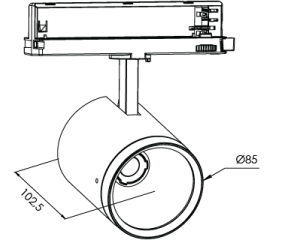

Ürün Ailesi	Elva
Ayarlanabilirlik	Ayarlanabilir: 350° - 90°
Renk	Beyaz- Siyah- Gri- RAL
Montaj Tipi	Ray Spot
Gövde	Elektrostatik toz boyalı alüminyum enjeksiyon gövde
Işık Kaynağı	COB LED
Işık Rengi	2700-3000-4000-5000-6500K
Renksel Geriverim	CRI>80 , CRI>90
Güç	24 W
Güç Faktörü	Pf>90
Verimlilik	105 lm/W
Işık Açısı	15°,24°,40°,60°
Işık Akısı	2520 lm
Çalışma Gerilimi	220-240V AC / 50-60 Hz
Işık Kaynağı Ömrü	50.000 saat LED kullanım ömrü
Optik	Yüksek verimli reflektör ve PC cam
Kontrol Tipi	On/Off- Dali
Elektrik Yalıtım Sınıfı	Class II
Opsiyonel Özellikler	
Sızdırmazlık	IP20
Ağırlık	0,62 Kg
Ölçü	Ø85 x 102,5 mm

ÖLÇÜLER

Lümen değeri 4000K değerine göre verilmiştir.

Armatür F işaretlidir ve normal yanıcı yüzeyler üzerine doğrudan monte edilmek için uygundur.

Tüm bileşenler 5 yıl sınırlı garanti kapsamındadır. Ürünün doğru şekilde monte edilmesi için yetkili bir elektrikçi tarafından kurulum yapılması zorunludur.