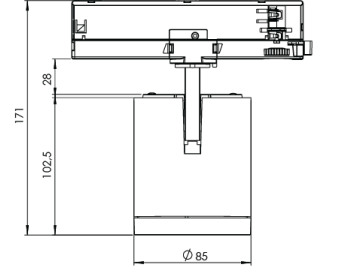

Ürün Ailesi	Elva
Ayarlanabilirlik	Ayarlanabilir: 350° - 90°
Renk	Beyaz- Siyah- Gri- RAL
Montaj Tipi	Ray Spot
Gövde	Elektrostatik toz boyalı alüminyum enjeksiyon gövde
Işık Kaynağı	COB LED
Işık Rengi	2700-3000-4000-5000-6500K
Renksel Geriverim	CRI>80 , CRI>90
Güç	24 W
Güç Faktörü	Pf>90
Verimlilik	105 lm/W
Işık Açısı	15°,24°,40°,60°
Işık Akısı	2520 lm
Çalışma Gerilimi	220-240V AC / 50-60 Hz
Işık Kaynağı Ömrü	50.000 saat LED kullanım ömrü
Optik	Yüksek verimli reflektör ve PC cam
Kontrol Tipi	On/Off- Dali
Elektrik Yalıtım Sınıfı	Class II
Opsiyonel Özellikler	
Sızdırmazlık	IP20
Ağırlık	0,62 Kg
Ölçü	Ø85 x 102,5 mm

ÖLÇÜLER

Lümen değeri 4000K değerine göre verilmiştir.

Armatür F işaretlidir ve normal yanıcı yüzeyler üzerine doğrudan monte edilmek için uygundur.

Tüm bileşenler 5 yıl sınırlı garanti kapsamındadır. Ürünün doğru şekilde monte edilmesi için yetkili bir elektrikçi tarafından kurulum yapılması zorunludur.