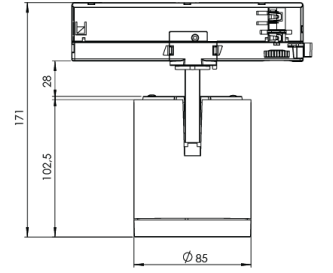

Ürün Ailesi	Elva
Ayarlanabilirlik	Ayarlanabilir: 350° - 90°
Renk	Beyaz- Siyah- Gri- RAL
Montaj Tipi	Ray Spot
Gövde	Elektrostatik toz boyalı alüminyum enjeksiyon gövde
Işık Kaynağı	COB LED
Işık Rengi	2700-3000-4000-5000-6500K
Renksel Geriverim	CRI>80 , CRI>90
Güç	29,5 W
Güç Faktörü	Pf>90
Verimlilik	105 lm/W
Işık Açısı	15°,24°,40°,60°
Işık Akısı	3098 lm
Çalışma Gerilimi	220-240V AC / 50-60 Hz
Işık Kaynağı Ömrü	50.000 saat LED kullanım ömrü
Optik	Yüksek verimli reflektör ve PC cam
Kontrol Tipi	On/Off- Dali
Elektrik Yalıtım Sınıfı	Class II
Opsiyonel Özellikler	
Sızdırmazlık	IP20
Ağırlık	0,62 Kg
Ölçü	Ø85 x 102,5 mm

ÖLÇÜLER

Lümen değeri 4000K değerine göre verilmiştir.

Armatür F işaretlidir ve normal yanıcı yüzeyler üzerine doğrudan monte edilmek için uygundur.

Tüm bileşenler 5 yıl sınırlı garanti kapsamındadır. Ürünün doğru şekilde monte edilmesi için yetkili bir elektrikçi tarafından kurulum yapılması zorunludur.