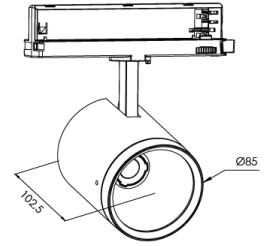

Ürün Ailesi	Elva
Ayarlanabilirlik	Ayarlanabilir: 350° - 90°
Renk	Beyaz- Siyah- Gri- RAL
Montaj Tipi	Ray Spot
Gövde	Elektrostatik toz boyalı alüminyum enjeksiyon gövde
Işık Kaynağı	COB LED
Işık Rengi	2700-3000-4000-5000-6500K
Renksel Geriverim	CRI>80 , CRI>90
Güç	29,5 W
Güç Faktörü	Pf>90
Verimlilik	105 lm/W
Işık Açısı	15°,24°,40°,60°
Işık Akısı	3098 lm
Çalışma Gerilimi	220-240V AC / 50-60 Hz
Işık Kaynağı Ömrü	50.000 saat LED kullanım ömrü
Optik	Yüksek verimli reflektör ve PC cam
Kontrol Tipi	On/Off- Dali
Elektrik Yalıtım Sınıfı	Class II
Opsiyonel Özellikler	
Sızdırmazlık	IP20
Ağırlık	0,62 Kg
Ölçü	Ø85 x 102,5 mm

ÖLÇÜLER

Lümen değeri 4000K değerine göre verilmiştir.

Armatür F işaretlidir ve normal yanıcı yüzeyler üzerine doğrudan monte edilmek için uygundur.

Tüm bileşenler 5 yıl sınırlı garanti kapsamındadır. Ürünün doğru şekilde monte edilmesi için yetkili bir elektrikçi tarafından kurulum yapılması zorunludur.