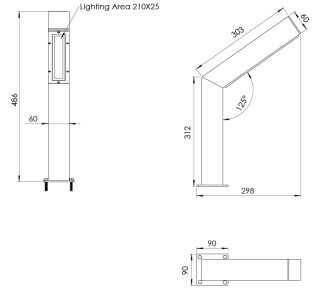

Ürün Ailesi	Emino
Ayarlanabilirlik	Sabit
Renk	Beyaz- Siyah- Gri- RAL
Montaj Tipi	
Gövde	Elektrostatik toz boyalı alüminyum ekstrüzyon gövde
Işık Kaynağı	HP LED
Işık Rengi	2700-3000-4000-5000-6500K
Renksel Geriverim	CRI>80
Güç	14 W
Güç Faktörü	Pf>90
Verimlilik	120lm/W
Işık Açısı	12°,36°,48°,10x35°
Işık Akısı	1680 lm
Çalışma Gerilimi	220-240V AC / 50-60 Hz
Işık Kaynağı Ömrü	50.000 saat LED kullanım ömrü
Optik	Yüksek verimli metalik termoplastik optik ve kamaşma önleyici ekran
Kontrol Tipi	On/Off
Elektrik Yalıtım Sınıfı	Class I
Opsiyonel Özellikler	
Sızdırmazlık	IP65
Ağırlık	1,7 Kg
Ölçü	60 X 303 X 312 mm

ÖLÇÜLER

Lümen değeri 3000K değerine göre verilmiştir.

Armatür F işaretlidir ve normal yanıcı yüzeyler üzerine doğrudan monte edilmek için uygundur.

Tüm bileşenler 5 yıl sınırlı garanti kapsamındadır. Ürünün doğru şekilde monte edilmesi için yetkili bir elektrikçi tarafından kurulum yapılması zorunludur.