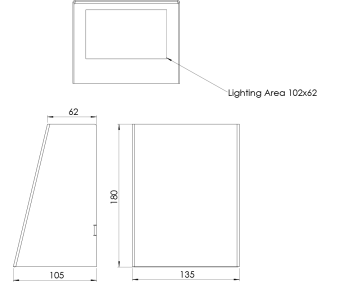

Ürün Ailesi	Enzo
Ayarlanabilirlik	Sabit
Renk	Beyaz- Siyah- Gri- RAL
Montaj Tipi	Sıva Üstü
Gövde	Elektrostatik toz boyalı sac metal gövde
Işık Kaynağı	MP LED
Işık Rengi	2700-3000-4000-5000-6500K
Renksel Geriverim	CRI>80,CRI>90
Güç	6,5 W
Güç Faktörü	Pf>90
Verimlilik	50lm/W
Işık Açısı	65°
Işık Akısı	325 lm
Çalışma Gerilimi	220-240V AC / 50-60 Hz
Işık Kaynağı Ömrü	50.000 saat LED kullanım ömrü
Optik	Yüksek verimli temperli cam
Kontrol Tipi	On/Off
Elektrik Yalıtım Sınıfı	Class I
Opsiyonel Özellikler	
Sızdırmazlık	IP65
Ağırlık	1,7 Kg
Ölçü	180 x 135 - 62 x 105 mm

## ÖLÇÜLER

Lümen değeri 3000K değerine göre verilmiştir.

Armatür F işaretlidir ve normal yanıcı yüzeyler üzerine doğrudan monte edilmek için uygundur.

Tüm bileşenler 5 yıl sınırlı garanti kapsamındadır. Ürünün doğru şekilde monte edilmesi için yetkili bir elektrikçi tarafından kurulum yapılması zorunludur.