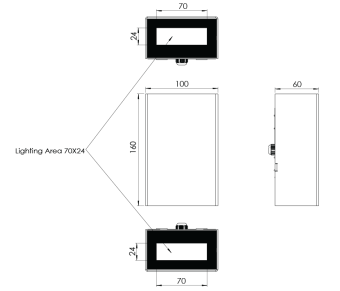

Ürün Ailesi	Enzo
Ayarlanabilirlik	Sabit
Renk	Beyaz- Siyah- Gri- RAL
Montaj Tipi	Sıva Üstü
Gövde	Elektrostatik toz boyalı sac metal gövde
Işık Kaynağı	MP LED
Işık Rengi	2700-3000-4000-5000-6500K
Renksel Geriverim	CRI>80,CRI>90
Güç	10 W
Güç Faktörü	Pf>90
Verimlilik	50lm/W
Işık Açısı	65°
Işık Akısı	500 lm
Çalışma Gerilimi	220-240V AC / 50-60 Hz
Işık Kaynağı Ömrü	50.000 saat LED kullanım ömrü
Optik	Yüksek verimli temperli cam
Kontrol Tipi	On/Off
Elektrik Yalıtım Sınıfı	Class I
Opsiyonel Özellikler	
Sızdırmazlık	IP65
Ağırlık	1,2 Kg
Ölçü	160 x 100 x 60 mm

ÖLÇÜLER

Lümen değeri 3000K değerine göre verilmiştir.

Armatür F işaretlidir ve normal yanıcı yüzeyler üzerine doğrudan monte edilmek için uygundur.

Tüm bileşenler 5 yıl sınırlı garanti kapsamındadır. Ürünün doğru şekilde monte edilmesi için yetkili bir elektrikçi tarafından kurulum yapılması zorunludur.