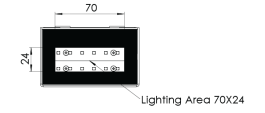

Ürün Ailesi	Enzo
Ayarlanabilirlik	Sabit
Renk	Beyaz- Siyah- Gri- RAL
Montaj Tipi	Sıva Üstü
Gövde	Elektrostatik toz boyalı sac metal gövde
Işık Kaynağı	MP LED
Işık Rengi	2700-3000-4000-5000-6500K
Renksel Geriverim	CRI>80,CRI>90
Güç	3,5 W
Güç Faktörü	Pf>90
Verimlilik	50lm/W
Işık Açısı	65°
Işık Akısı	175 lm
Çalışma Gerilimi	220-240V AC / 50-60 Hz
Işık Kaynağı Ömrü	50.000 saat LED kullanım ömrü
Optik	Yüksek verimli temperli cam
Kontrol Tipi	On/Off
Elektrik Yalıtım Sınıfı	Class I
Opsiyonel Özellikler	
Sızdırmazlık	IP65
Ağırlık	1,1 Kg
Ölçü	100 x 145 x 60 mm

ÖLÇÜLER

Lümen değeri 3000K değerine göre verilmiştir.

Armatür F işaretlidir ve normal yanıcı yüzeyler üzerine doğrudan monte edilmek için uygundur.

Tüm bileşenler 5 yıl sınırlı garanti kapsamındadır. Ürünün doğru şekilde monte edilmesi için yetkili bir elektrikçi tarafından kurulum yapılması zorunludur.