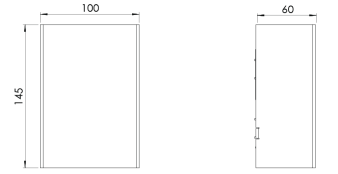

ÖLÇÜLER

Lümen değeri 3000K değerine göre verilmiştir.

Armatür F işaretlidir ve normal yanıcı yüzeyler üzerine doğrudan monte edilmek için uygundur.

Tüm bileşenler 5 yıl sınırlı garanti kapsamındadır. Ürünün doğru şekilde monte edilmesi için yetkili bir elektrikçi tarafından kurulum yapılması zorunludur.