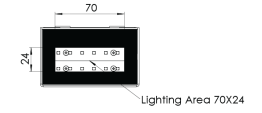

Ürün Ailesi	Enzo
Ayarlanabilirlik	Sabit
Renk	Beyaz- Siyah- Gri- RAL
Montaj Tipi	Sıva Üstü
Gövde	Elektrostatik toz boyalı sac metal gövde
Işık Kaynağı	MP LED
Işık Rengi	2700-3000-4000-5000-6500K
Renksel Geriverim	CRI>80,CRI>90
Güç	6,5 W
Güç Faktörü	Pf>90
Verimlilik	50lm/W
Işık Açısı	65°
Işık Akısı	325 lm
Çalışma Gerilimi	220-240V AC / 50-60 Hz
Işık Kaynağı Ömrü	50.000 saat LED kullanım ömrü
Optik	Yüksek verimli temperli cam
Kontrol Tipi	On/Off
Elektrik Yalıtım Sınıfı	Class I
Opsiyonel Özellikler	
Sızdırmazlık	IP65
Ağırlık	1,1 Kg
Ölçü	100 x 145 x 60 mm

ÖLÇÜLER

Lümen değeri 3000K değerine göre verilmiştir.

Armatür F işaretlidir ve normal yanıcı yüzeyler üzerine doğrudan monte edilmek için uygundur.

Tüm bileşenler 5 yıl sınırlı garanti kapsamındadır. Ürünün doğru şekilde monte edilmesi için yetkili bir elektrikçi tarafından kurulum yapılması zorunludur.