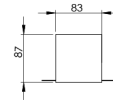

Ürün Ailesi	Eron
Ayarlanabilirlik	Sabit
Renk	Beyaz- Siyah- Gri- RAL
Montaj Tipi	Sıva Altı
Gövde	Elektrostatik toz boyalı sac metal gövde
Işık Kaynağı	GU10(HALOGEN/LED)
Işık Rengi	2700-3000-4000-5000-6500K
Renksel Geriverim	
Güç	MAX 10W(LED)
Güç Faktörü	Pf>90
Verimlilik	
Işık Açısı	
Işık Akısı	
Çalışma Gerilimi	220-240V AC / 50-60 Hz
Işık Kaynağı Ömrü	50.000 saat LED kullanım ömrü
Optik	
Kontrol Tipi	On/Off
Elektrik Yalıtım Sınıfı	Class I
Opsiyonel Özellikler	
Sızdırmazlık	IP20
Ağırlık	1,7 Kg
Ölçü	500 x 133 mm - 87 x 83 mm

ÖLÇÜLER

Armatür F işaretlidir ve normal yanıcı yüzeyler üzerine doğrudan monte edilmek için uygundur. Tüm bileşenler 5 yıl sınırlı garanti kapsamındadır. Ürünün doğru şekilde monte edilmesi için yetkili bir elektrikçi tarafından kurulum yapılması zorunludur.