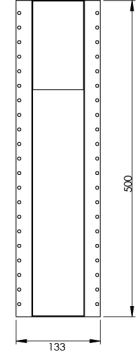

Ürün Ailesi	Eron
Ayarlanabilirlik	Sabit
Renk	Beyaz- Siyah- Gri- RAL
Montaj Tipi	Sıva Altı
Gövde	Elektrostatik toz boyalı sac metal gövde
Işık Kaynağı	GU10(HALOGEN/LED)
Işık Rengi	2700-3000-4000-5000-6500K
Renksel Geriverim	
Güç	MAX 10W(LED)
Güç Faktörü	Pf>90
Verimlilik	
Işık Açısı	
Işık Akısı	
Çalışma Gerilimi	220-240V AC / 50-60 Hz
Işık Kaynağı Ömrü	50.000 saat LED kullanım ömrü
Optik	
Kontrol Tipi	On/Off
Elektrik Yalıtım Sınıfı	Class I
Opsiyonel Özellikler	
Sızdırmazlık	IP20
Ağırlık	1,7 Kg
Ölçü	500 x 133 mm - 87 x 83 mm

ÖLÇÜLER

Armatür F işaretlidir ve normal yanıcı yüzeyler üzerine doğrudan monte edilmek için uygundur. Tüm bileşenler 5 yıl sınırlı garanti kapsamındadır. Ürünün doğru şekilde monte edilmesi için yetkili bir elektrikçi tarafından kurulum yapılması zorunludur.