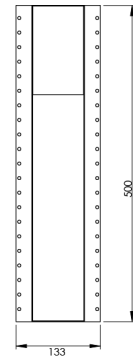

Ürün Ailesi	Eron
Ayarlanabilirlik	Sabit
Renk	Beyaz- Siyah- Gri- RAL
Montaj Tipi	Sıva Altı
Gövde	Elektrostatik toz boyalı sac metal gövde
Işık Kaynağı	GU10(HALOGEN/LED)
Işık Rengi	2700-3000-4000-5000-6500K
Renksel Geriverim	
Güç	MAX 50W(HALOGEN)
Güç Faktörü	Pf>90
Verimlilik	
Işık Açısı	
Işık Akısı	
Çalışma Gerilimi	220-240V AC / 50-60 Hz
Işık Kaynağı Ömrü	50.000 saat LED kullanım ömrü
Optik	
Kontrol Tipi	On/Off
Elektrik Yalıtım Sınıfı	Class I
Opsiyonel Özellikler	
Sızdırmazlık	IP20
Ağırlık	1,7 Kg
Ölçü	500 x 133 mm - 87 x 83 mm

ÖLÇÜLER

Armatür F işaretlidir ve normal yanıcı yüzeyler üzerine doğrudan monte edilmek için uygundur. Tüm bileşenler 5 yıl sınırlı garanti kapsamındadır. Ürünün doğru şekilde monte edilmesi için yetkili bir elektrikçi tarafından kurulum yapılması zorunludur.