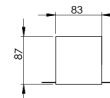

Ürün Ailesi	Eron
Ayarlanabilirlik	Sabit
Renk	Beyaz- Siyah- Gri- RAL
Montaj Tipi	Sıva Altı
Gövde	Elektrostatik toz boyalı sac metal gövde
Işık Kaynağı	GU10(HALOGEN/LED)
Işık Rengi	2700-3000-4000-5000-6500K
Renksel Geriverim	
Güç	MAX 50W(HALOGEN)
Güç Faktörü	Pf>90
Verimlilik	
Işık Açısı	
Işık Akısı	
Çalışma Gerilimi	220-240V AC / 50-60 Hz
Işık Kaynağı Ömrü	50.000 saat LED kullanım ömrü
Optik	
Kontrol Tipi	On/Off
Elektrik Yalıtım Sınıfı	Class I
Opsiyonel Özellikler	
Sızdırmazlık	IP20
Ağırlık	1,7 Kg
Ölçü	500 x 133 mm - 87 x 83 mm

ÖLÇÜLER

Armatür F işaretlidir ve normal yanıcı yüzeyler üzerine doğrudan monte edilmek için uygundur. Tüm bileşenler 5 yıl sınırlı garanti kapsamındadır. Ürünün doğru şekilde monte edilmesi için yetkili bir elektrikçi tarafından kurulum yapılması zorunludur.