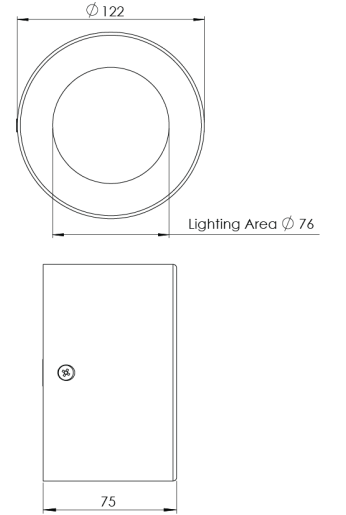

Ürün Ailesi	Fera
Ayarlanabilirlik	Sabit
Renk	Beyaz- Siyah- Gri- RAL
Montaj Tipi	Sıva Üstü
Gövde	Elektrostatik toz boyalı alüminyum döküm gövde
Işık Kaynağı	MP LED
Işık Rengi	2700-3000-4000-5000-6500K
Renksel Geriverim	CRI>80,CRI>90
Güç	11 W
Güç Faktörü	Pf>90
Verimlilik	86lm/W
Işık Açısı	120°
Işık Akısı	946 lm
Çalışma Gerilimi	220-240V AC / 50-60 Hz
Işık Kaynağı Ömrü	50.000 saat LED kullanım ömrü
Optik	Yüksek verimli opal difüzör
Kontrol Tipi	On/Off
Elektrik Yalıtım Sınıfı	Class II
Opsiyonel Özellikler	
Sızdırmazlık	IP40
Ağırlık	0,5 kg
Ölçü	Ø122 x 75 mm

## ÖLÇÜLER

Lümen değeri 3000K değerine göre verilmiştir.

Armatür F işaretlidir ve normal yanıcı yüzeyler üzerine doğrudan monte edilmek için uygundur.

Tüm bileşenler 5 yıl sınırlı garanti kapsamındadır. Ürünün doğru şekilde monte edilmesi için yetkili bir elektrikçi tarafından kurulum yapılması zorunludur.