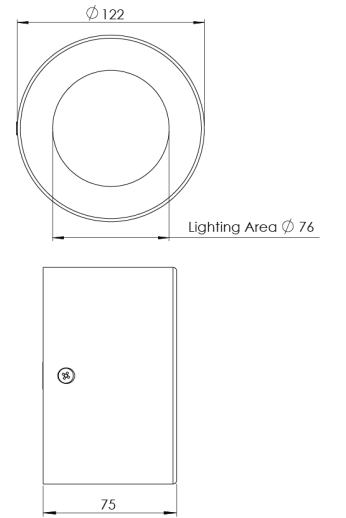

Ürün Ailesi	Fera
Ayarlanabilirlik	Sabit
Renk	Beyaz- Siyah- Gri- RAL
Montaj Tipi	Sıva Üstü
Gövde	Elektrostatik toz boyalı alüminyum döküm gövde
Işık Kaynağı	MP LED
Işık Rengi	2700-3000-4000-5000-6500K
Renksel Geriverim	CRI>80,CRI>90
Güç	14 W
Güç Faktörü	Pf>90
Verimlilik	86lm/W
Işık Açısı	120°
Işık Akısı	1204 lm
Çalışma Gerilimi	220-240V AC / 50-60 Hz
Işık Kaynağı Ömrü	50.000 saat LED kullanım ömrü
Optik	Yüksek verimli opal difüzör
Kontrol Tipi	On/Off
Elektrik Yalıtım Sınıfı	Class II
Opsiyonel Özellikler	
Sızdırmazlık	IP40
Ağırlık	0,5 kg
Ölçü	Ø122 x 75 mm

ÖLÇÜLER

Lümen değeri 3000K değerine göre verilmiştir.

Armatür F işaretlidir ve normal yanıcı yüzeyler üzerine doğrudan monte edilmek için uygundur.

Tüm bileşenler 5 yıl sınırlı garanti kapsamındadır. Ürünün doğru şekilde monte edilmesi için yetkili bir elektrikçi tarafından kurulum yapılması zorunludur.