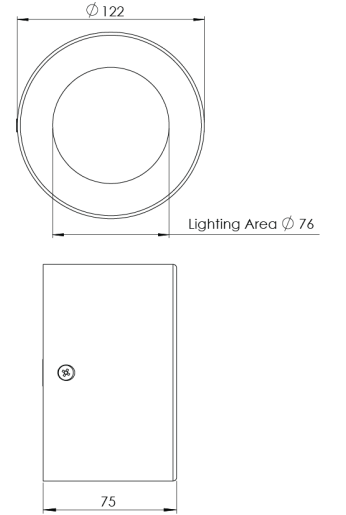

Ürün Ailesi	Fera
Ayarlanabilirlik	Sabit
Renk	Beyaz- Siyah- Gri- RAL
Montaj Tipi	Sıva Üstü
Gövde	Elektrostatik toz boyalı alüminyum döküm gövde
Işık Kaynağı	MP LED
Işık Rengi	2700-3000-4000-5000-6500K
Renksel Geriverim	CRI>80,CRI>90
Güç	7 W
Güç Faktörü	Pf>90
Verimlilik	86lm/W
Işık Açısı	120°
Işık Akısı	602 lm
Çalışma Gerilimi	220-240V AC / 50-60 Hz
Işık Kaynağı Ömrü	50.000 saat LED kullanım ömrü
Optik	Yüksek verimli opal difüzör
Kontrol Tipi	On/Off
Elektrik Yalıtım Sınıfı	Class II
Opsiyonel Özellikler	
Sızdırmazlık	IP40
Ağırlık	0,5 kg
Ölçü	Ø122 x 75 mm

ÖLÇÜLER

Lümen değeri 3000K değerine göre verilmiştir.

Armatür F işaretlidir ve normal yanıcı yüzeyler üzerine doğrudan monte edilmek için uygundur.

Tüm bileşenler 5 yıl sınırlı garanti kapsamındadır. Ürünün doğru şekilde monte edilmesi için yetkili bir elektrikçi tarafından kurulum yapılması zorunludur.